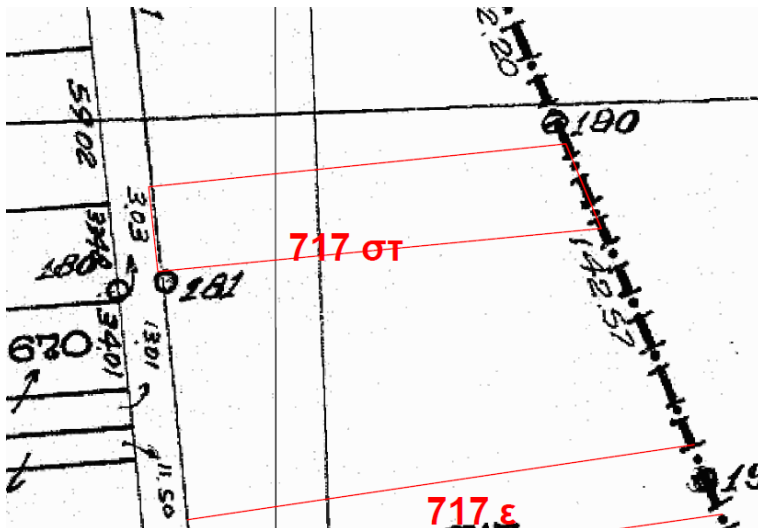

συντεταγμένες τεμαχίου σύμφωνα με το τοπογραφικό διάγραμμα του Πολιτικού Μηχ/κού Μακατσώρη Σάββα

α/α	X	Y
A	714126.64	4602466.32
B	714281.06	4602482.09
Γ	714294.10	4602450.84
Δ	714129.97	4602434.97
E	714126.64	4602466.32