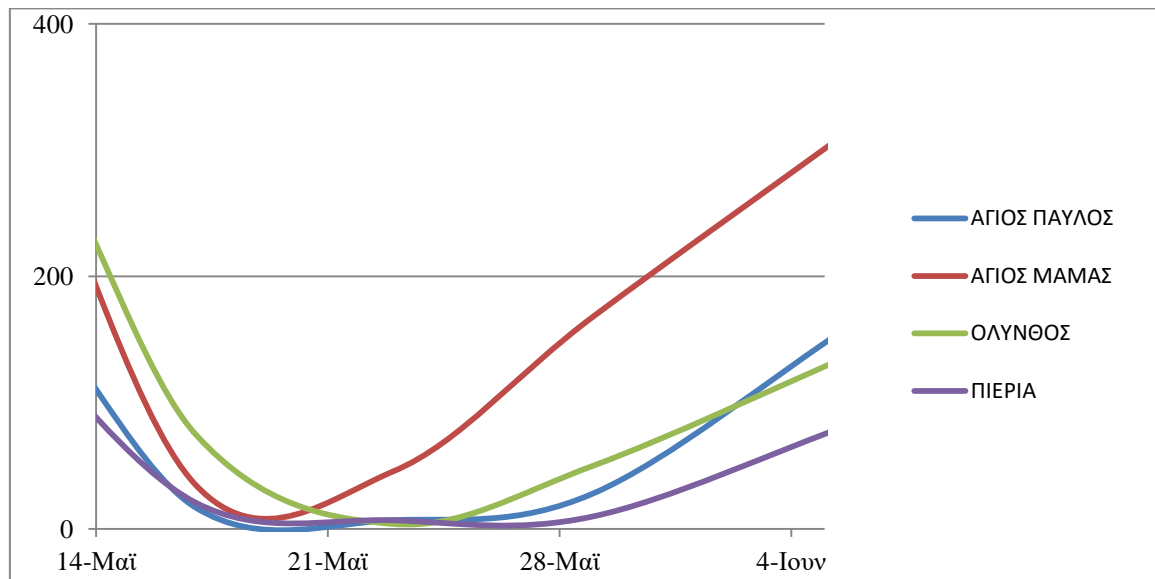

- Με βάση τις θερμοκρασίες που καταγράφονται από τους μετεωρολογικούς σταθμούς της Χαλκιδικής και της Πιερίας, η έναρξη των εκκολάψεων υπολογίζεται το χρονικό διάστημα 9-11 Ιουνίου.

Ενδεικτικός χρόνος επέμβασης: 8-11 Ιουνίου.