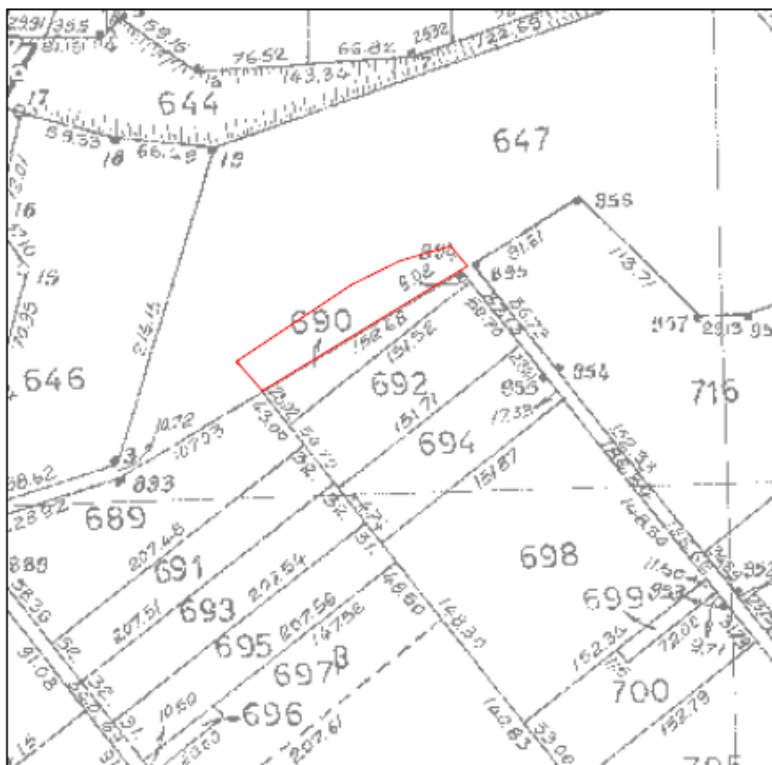

ΕΛΛΗΝΙΚΗ ΔΗΜΟΚΡΑΤΙΑ
ΠΕΡΙΦΕΡΕΙΑ ΑΝΑΤ. ΜΑΚΕΔΟΝΙΑΣ - ΘΡΑΚΗΣ
ΓΕΝΙΚΗ ΔΙΕΥΘΥΝΣΗ ΠΕΡΙΦΕΡΕΙΑΚΗΣ
ΑΓΡΟΤΙΚΗΣ ΟΙΚΟΝΟΜΙΑΣ & ΚΤΗΝΙΑΤΡΙΚΗΣ
ΔΙΕΥΘΥΝΣΗ ΑΓΡΟΤΙΚΗΣ ΟΙΚΟΝΟΜΙΑΣ &
ΚΤΗΝΙΑΤΡΙΚΗΣ ΟΡΕΣΤΙΑΔΑΣ
ΠΕΡΙΦΕΡΕΙΑΚΗΣ ΕΝΟΤΗΤΑΣ ΕΒΡΟΥ
ΤΜΗΜΑ ΤΟΠΟΓΡΑΦΙΑΣ, ΕΠΟΙΚΙΣΜΟΥ-ΑΝΑΔΑΣΜΟΥ

Ορεστιάδα 04-05-2017

Α Π Ο Σ Π Α Σ Μ Α

ΑΓΡΟΚΤΗΜΑ ΚΑΒΥΛΗΣ
ΑΝΑΔΑΣΜΟΣ 1983-87 ΑΝΑΘ/ΣΗ 1989-91

Ταχ.Δ/ση : Ραιδεστού 9
Ταχ.Κωδ. : 68200 Ορεστιάδα
Τηλέφωνο : 2552081725
TELEFAX : 2552023328

ΚΛΙΜΑΚΑ 1:5000

Υ Π Ο Μ Ν Η Μ Α

Αριθμός τεμαχίου	Έκταση τ.μ.	Χαρακτηρισμός	Παρατηρήσεις
Τμήμα 647	4.038	Κοινόχρηστο	Πρόκειται να εκμισθωθεί σύμφωνα με τις διατάξεις του Ν.4061/12 και του Ν.4235/14

συντεταγμένες τεμαχίου σύμφωνα με το τοπογραφικό διάγραμμα των ορθοφωτοχαρτών της

α/α	X	Y
A	707846.00	4603392.00
B	707888.00	4603420.00
Γ	707921.00	4603442.00
Δ	707952.00	4603457.00
E	707985.00	4603467.00
Z	707996.12	4603453.65
H	707990.93	4603450.83
Θ	707862.93	4603372.81
I	707848.00	4603390.00
K	707846.00	4603392.00