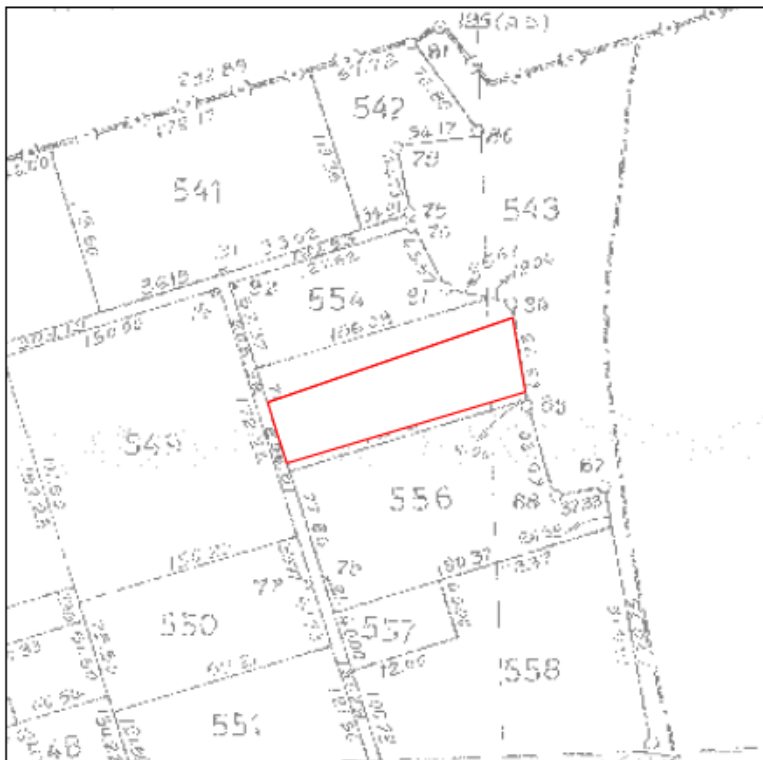

Ταχ.Δ/ση : Ραιδεστού 9
Ταχ.Κωδ. : 68200 Ορεστιάδα
Τηλέφωνο : 2552081725
TELEFAX : 2552023328

Ορεστιάδα 04-05-2017

Α Π Ο Σ Π Α Σ Μ Α

ΑΓΡΟΚΤΗΜΑ ΚΑΒΥΛΗΣ
ΑΝΑΔΑΣΜΟΣ 1983-87 ΑΝΑΘ/ΣΗ 1989-91

ΚΛΙΜΑΚΑ 1:5000

Υ Π Ο Μ Ν Η Μ Α

Αριθμός τεμαχίου	Έκταση τ.μ.	Χαρακτηρισμός	Παρατηρήσεις
Τμήμα 555	7.676	Κοινόχρηστο	Πρόκειται να εκμισθωθεί σύμφωνα με τις διατάξεις του Ν.4061/12 και του Ν.4235/14

συντεταγμένες τεμαχίου σύμφωνα με το τοπογραφικό διάγραμμα των ορθοφωτοχαρτών της

α/α	X	Y
A	710984.15	4604633.09
B	711146.00	4604689.00
Γ	711154.51	4604639.96
Δ	710996.93	4604592.88
E	710989.99	4604614.71
Z	710984.15	4604633.09