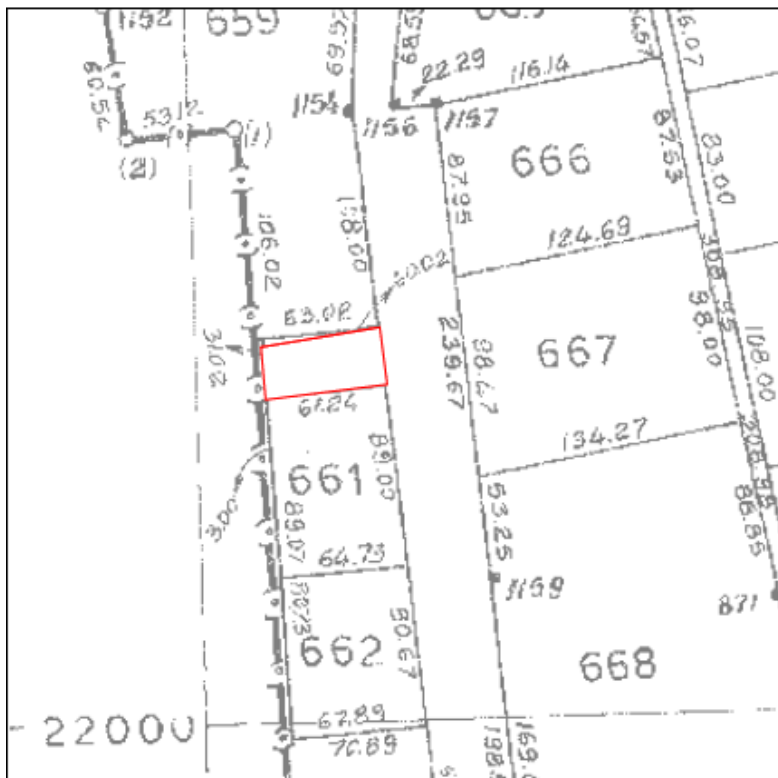

ΕΛΛΗΝΙΚΗ ΔΗΜΟΚΡΑΤΙΑ
ΠΕΡΙΦΕΡΕΙΑ ΑΝΑΤ. ΜΑΚΕΔΟΝΙΑΣ - ΘΡΑΚΗΣ
ΓΕΝΙΚΗ ΔΙΕΥΘΥΝΣΗ ΠΕΡΙΦΕΡΕΙΑΚΗΣ
ΑΓΡΟΤΙΚΗΣ ΟΙΚΟΝΟΜΙΑΣ & ΚΤΗΝΙΑΤΡΙΚΗΣ
ΔΙΕΥΘΥΝΣΗ ΑΓΡΟΤΙΚΗΣ ΟΙΚΟΝΟΜΙΑΣ &
ΚΤΗΝΙΑΤΡΙΚΗΣ ΟΡΕΣΤΙΑΔΑΣ
ΠΕΡΙΦΕΡΕΙΑΚΗΣ ΕΝΟΤΗΤΑΣ ΕΒΡΟΥ
ΤΜΗΜΑ ΤΟΠΟΓΡΑΦΙΑΣ, ΕΠΟΙΚΙΣΜΟΥ-ΑΝΑΔΑΣΜΟΥ

Ταχ.Δ/ση : Ραιδεστού 9
Ταχ.Κωδ. : 68200 Ορεστιάδα
Τηλέφωνο : 2552081725
TELEFAX : 2552023328

Ορεστιάδα 19-04-2017

Α Π Ο Σ Π Α Σ Μ Α

ΑΓΡΟΚΤΗΜΑ ΚΑΒΥΛΗΣ
ΑΝΑΔΑΣΜΟΣ 1983-87 ΑΝΑΘ/ΣΗ 1989-91

ΚΛΙΜΑΚΑ 1:5000

Υ Π Ο Μ Ν Η Μ Α

Αριθμός τεμαχίου	Έκταση τ.μ.	Χαρακτηρισμός	Παρατηρήσεις
Τμήμα 660	1.665	Διαθέσιμο	Πρόκειται να εκμισθωθεί σύμφωνα με τις διατάξεις του Ν.4061/12 και του Ν.4235/14

συντεταγμένες τεμαχίου σύμφωνα με το τοπογραφικό διάγραμμα του Πολιτικού Μηγ/κού Κουμπρίδη Λάμπρου

α/α	X	Y
A	707205.61	4602972.02
B	707265.05	4602981.95
Γ	707268.57	4602953.45
Δ	707207.80	4602945.94
E	707205.61	4602972.02