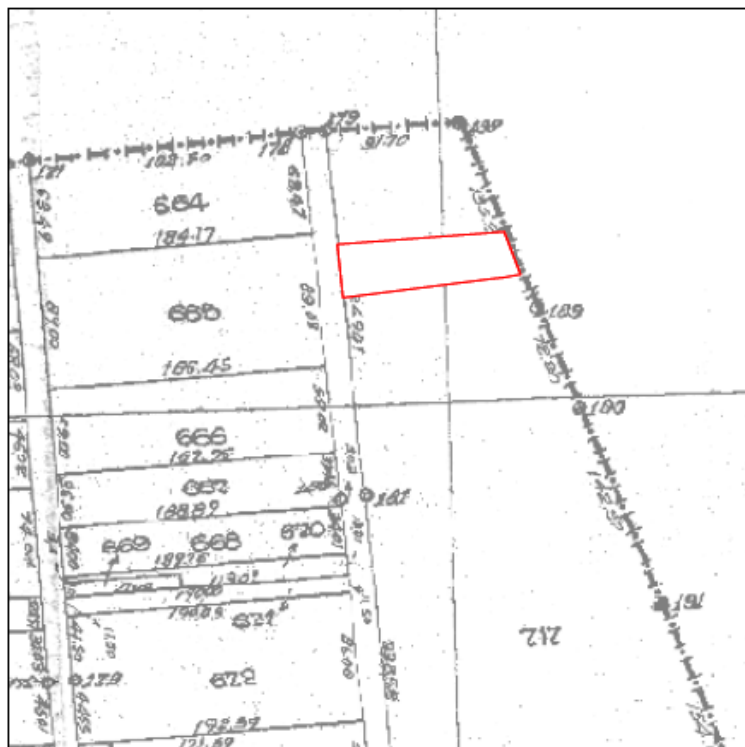

Αριθμός τεμαχίου	Έκταση τ.μ.	Χαρακτηρισμός	Παρατηρήσεις
Τμήμα 717	3.885	Χερσολείβαδο Κοινό	Πρόκειται να εκμισθωθεί σύμφωνα με τις διατάξεις του Ν.4061/12 και του Ν.4235/14

συντεταγμένες τεμαχίου σύμφωνα με το τοπογραφικό διάγραμμα των ορθοφωτοχαρτών της ΕΑΣ Ορεστιάδας

α/α	X	Y
A	714112.47	4602602.42
B	714225.00	4602611.00
Γ	714236.00	4602582.00
Δ	714224.00	4602580.00
E	714216.00	4602579.00
Z	714116.14	4602566.52
H	714112.47	4602602.42