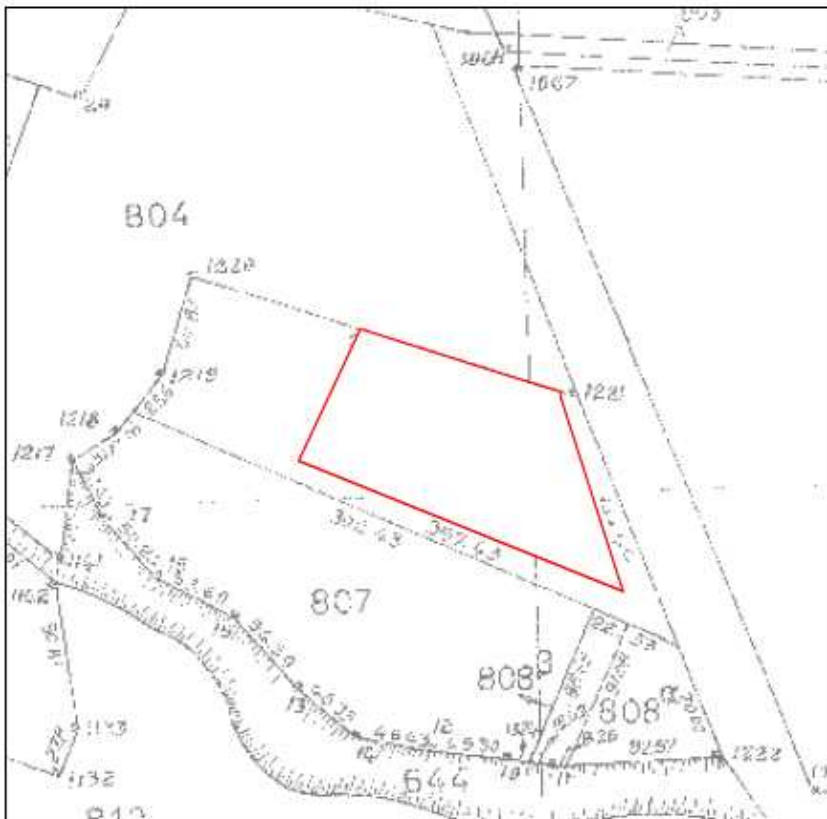

Ορεστιάδα 12-05-2017

Α Π Ο Σ Π Α Σ Μ Α

ΑΓΡΟΚΤΗΜΑ ΚΑΒΥΛΗΣ
ΑΝΑΔΑΣΜΟΣ 1983-87 ΑΝΑΘ/ΣΗ 1989-91

Ταχ.Δ/ση : Ραιδεστού 9
 Ταχ.Κωδ. : 68200 Ορεστιάδα
 Τηλέφωνο : 2552081725
 TELEFAX : 2552023328

ΚΛΙΜΑΚΑ 1:5000

Υ Π Ο Μ Ν Η Μ Α

Αριθμός τεμαχίου	Έκταση τ.μ.	Χαρακτηρισμός	Παρατηρήσεις
Τμήμα 806	15.868	Κοινόχρηστο	Πρόκειται να εκμισθωθεί σύμφωνα με τις διατάξεις του Ν.4061/12 και του Ν.4235/14

συντεταγμένες τεμαχίου σύμφωνα με το τοπογραφικό διάγραμμα των ορθοφωτοχαρτών της