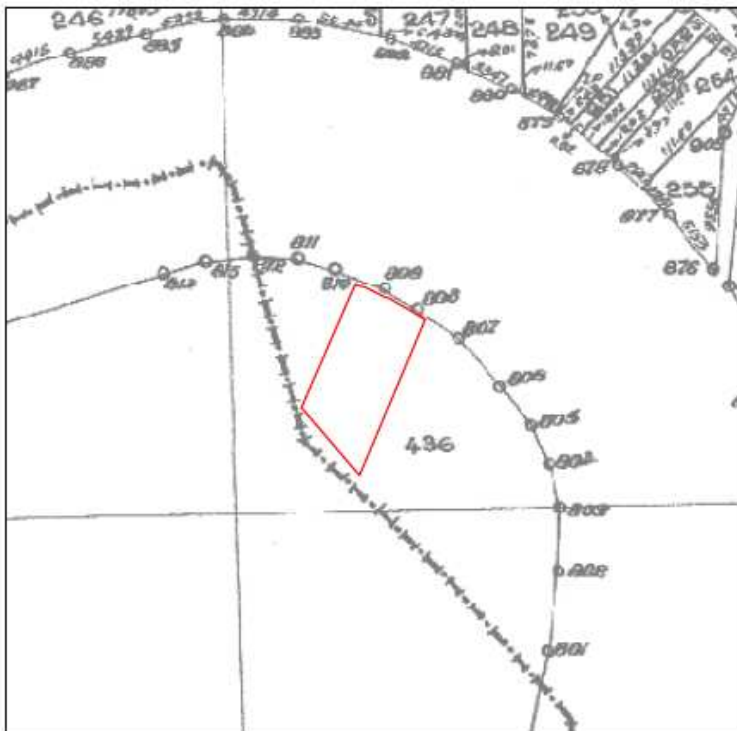

ΕΛΛΗΝΙΚΗ ΔΗΜΟΚΡΑΤΙΑ
ΠΕΡΙΦΕΡΕΙΑ ΑΝΑΤ. ΜΑΚΕΔΟΝΙΑΣ - ΘΡΑΚΗΣ
ΓΕΝΙΚΗ ΔΙΕΥΘΥΝΣΗ ΠΕΡΙΦΕΡΕΙΑΚΗΣ
ΑΓΡΟΤΙΚΗΣ ΟΙΚΟΝΟΜΙΑΣ & ΚΤΗΝΙΑΤΡΙΚΗΣ
ΔΙΕΥΘΥΝΣΗ ΑΓΡΟΤΙΚΗΣ ΟΙΚΟΝΟΜΙΑΣ &
ΚΤΗΝΙΑΤΡΙΚΗΣ ΟΡΕΣΤΙΑΔΑΣ
ΠΕΡΙΦΕΡΕΙΑΚΗΣ ΕΝΟΤΗΤΑΣ ΕΒΡΟΥ
ΤΜΗΜΑ ΤΟΠΟΓΡΑΦΙΑΣ, ΕΠΟΙΚΙΣΜΟΥ-ΑΝΑΛΑΣΜΟΥ

Ορεστιάδα 29-05-2017

Α Π Ο Σ Π Α Σ Μ Α

ΑΓΡΟΚΤΗΜΑ ΟΙΝΟΗΣ
ΑΝΑΛΑΣΜΟΣ 1974

Ταχ.Δ/ση : Ραιδεστού 9
Ταχ.Κωδ. : 68200 Ορεστιάδα
Τηλέφωνο : 2552081725
TELEFAX : 2552023328

ΚΛΙΜΑΚΑ 1:5000

Υ Π Ο Μ Ν Η Μ Α

Αριθμός τεμαχίου	Έκταση τ.μ.	Χαρακτηρισμός	Παρατηρήσεις
Τμήμα 436	5.505	Χερσολείβαδο - Κοινό	Πρόκειται να εκμισθωθεί σύμφωνα με τις διατάξεις του Ν.4061/12 και του Ν.4235/14

συντεταγμένες τεμαχίου σύμφωνα με το τοπογραφικό διάγραμμα των ορθοφωτοχαρτών της

.....

α/α	X	Y
A	712349.00	4601077.00
B	712330.00	4601088.00
Γ	712329.00	4601088.00
Δ	712315.00	4601095.00
Ε	712308.00	4601097.00
Z	712272.00	4601014.00
H	712311.00	4600968.00
Θ	712355.00	4601073.00
I	712355.00	4601073.00
A	712349.00	4601077.00