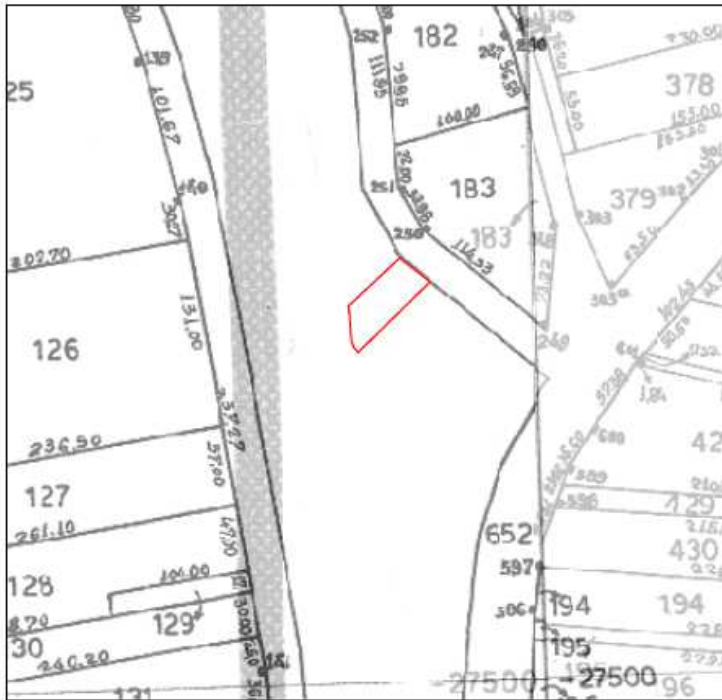

Ορεστιάδα 10-05-2017

Α Π Ο Σ Π Α Σ Μ Α

ΑΓΡΟΚΤΗΜΑ ΚΛΕΙΣΣΟΥΣ
ΑΝΑΛΑΣΜΟΣ 1972-73 ΑΝΑΘ/ΣΗ 1982

Ταχ.Δ/ση : Ραιδεστού 9
 Ταχ.Κωδ. : 68200 Ορεστιάδα
 Τηλέφωνο : 2552081725
 TELEFAX : 2552023328

ΚΛΙΜΑΚΑ 1:5000

Υ Π Ο Μ Ν Η Μ Α

Αριθμός τεμαχίου	Έκταση τ.μ.	Χαρακτηρισμός	Παρατηρήσεις
Τμήμα 653	1.756	Ρεύμα Κοινόχρηστο	Πρόκειται να εκμισθωθεί σύμφωνα με τις διατάξεις του Ν.4061/12 και του Ν.4235/14

συντεταγμένες τεμαχίου σύμφωνα με το τοπογραφικό διάγραμμα των ορθοφωτοχαρτών