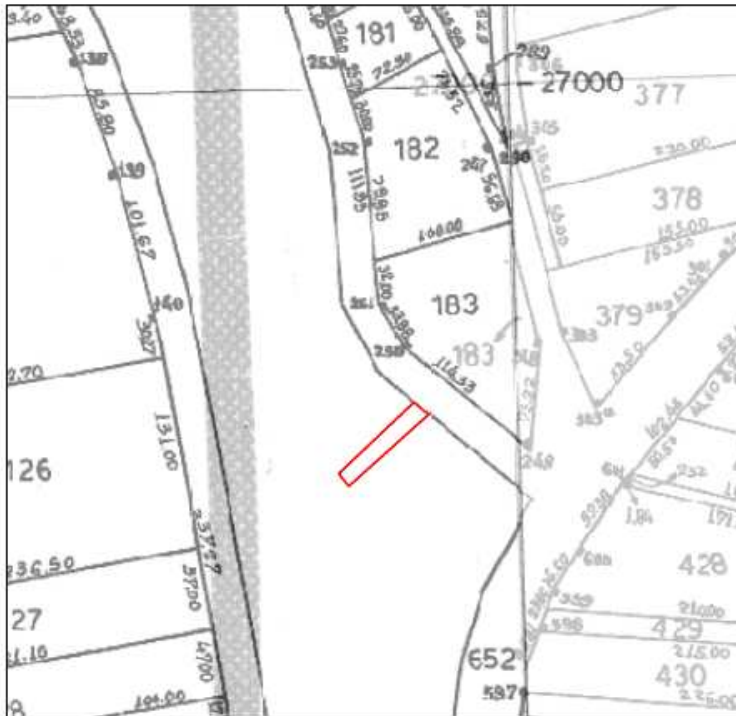

Ορεστιάδα 21-06-2017

Α Π Ο Σ Π Α Σ Μ Α

ΑΓΡΟΚΤΗΜΑ ΚΛΕΙΣΣΟΥΣ
ΑΝΑΛΑΣΜΟΣ 1972-73 ΑΝΑΘ/ΣΗ 1982

Ταχ.Δ/ση : Ραιδεστού 9
 Ταχ.Κωδ. : 68200 Ορεστιάδα
 Τηλέφωνο : 2552081725
 TELEFAX : 2552023328

ΚΛΙΜΑΚΑ 1:5000

Υ Π Ο Μ Ν Η Μ Α

Αριθμός τεμαχίου	Έκταση τ.μ.	Χαρακτηρισμός	Παρατηρήσεις
Τμήμα 653	890	Ρεύμα Κοινόχρηστο	Πρόκειται να εκμισθωθεί σύμφωνα με τις διατάξεις του Ν.4061/12 και του Ν.4235/14

συντεταγμένες τεμαχίου σύμφωνα με το τοπογραφικό διάγραμμα των ορθοφωτοχαρτών της ΕΑΣ Ορεστιάδας