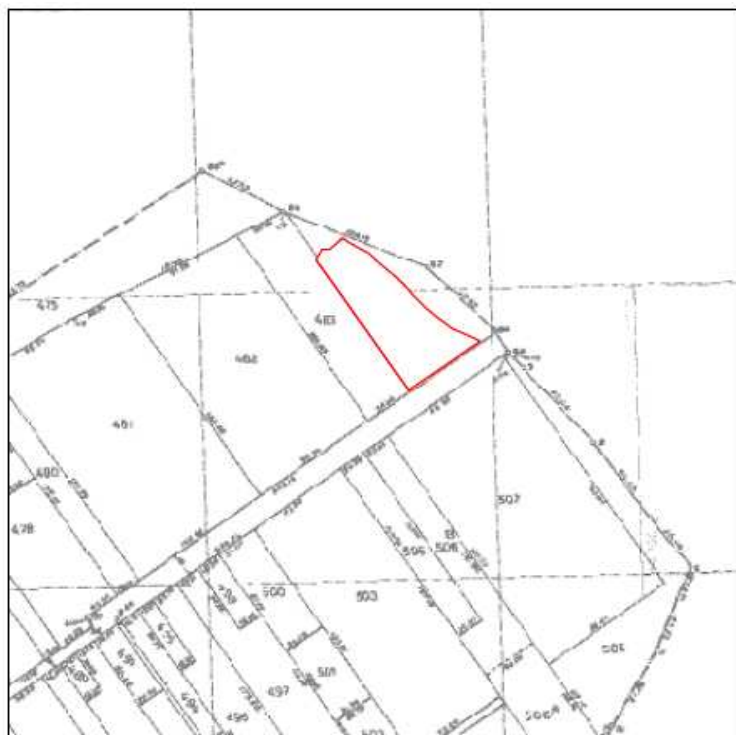

ΕΛΛΗΝΙΚΗ ΔΗΜΟΚΡΑΤΙΑ
ΠΕΡΙΦΕΡΕΙΑ ΑΝΑΤ. ΜΑΚΕΔΟΝΙΑΣ - ΘΡΑΚΗΣ
ΓΕΝΙΚΗ ΔΙΕΥΘΥΝΣΗ ΠΕΡΙΦΕΡΕΙΑΚΗΣ
ΑΓΡΟΤΙΚΗΣ ΟΙΚΟΝΟΜΙΑΣ & ΚΤΗΝΙΑΤΡΙΚΗΣ
ΔΙΕΥΘΥΝΣΗ ΑΓΡΟΤΙΚΗΣ ΟΙΚΟΝΟΜΙΑΣ &
ΚΤΗΝΙΑΤΡΙΚΗΣ ΟΡΕΣΤΙΑΔΑΣ
ΠΕΡΙΦΕΡΕΙΑΚΗΣ ΕΝΟΤΗΤΑΣ ΕΒΡΟΥ
ΤΜΗΜΑ ΤΟΠΟΓΡΑΦΙΑΣ, ΕΠΟΙΚΙΣΜΟΥ-ΑΝΑΛΑΣΜΟΥ

Ορεστιάδα 10-07-2017

Α Π Ο Σ Π Α Σ Μ Α

ΑΓΡΟΚΤΗΜΑ ΚΑΝΑΔΑ
ΑΝΑΛΑΣΜΟΣ 1983-85 ΑΝΑΘ/ΣΗ 1986

Ταχ.Δ/ση : Ραιδεστού 9
Ταχ.Κωδ. : 68200 Ορεστιάδα
Τηλέφωνο : 2552081725
TELEFAX : 2552023328

ΚΛΙΜΑΚΑ 1:5000

Υ Π Ο Μ Ν Η Μ Α

Αριθμός τεμαχίου	Έκταση τ.μ.	Χαρακτηρισμός	Παρατηρήσεις
Τμήμα 484	4.545	Κοινόχρηστο	Πρόκειται να εκμισθωθεί σύμφωνα με τις διατάξεις του Ν.4061/12 και του Ν.4235/14

συντεταγμένες τεμαχίου σύμφωνα
με το τοπογραφικό διάγραμμα
των ορθοφωτοχαρτών της
.....

α/α	X	Y
A	700948.73	4613444.88
B	700953.00	4613452.00
Γ	700958.00	4613452.00
Δ	700964.00	4613457.00
E	700967.00	4613460.00
Z	700971.00	4613457.00
H	700985.00	4613449.00
Θ	700994.00	4613441.00
I	701003.00	4613434.00
K	701011.00	4613426.00
Λ	701017.00	4613419.00
M	701024.00	4613412.00
N	701032.00	4613405.00
Ξ	701043.00	4613397.00
O	701052.00	4613393.00
Π	701061.00	4613389.00
P	701061.87	4613388.13
□	701055.44	4613383.97
T	701012.76	4613354.36
Y	700948.73	4613444.88