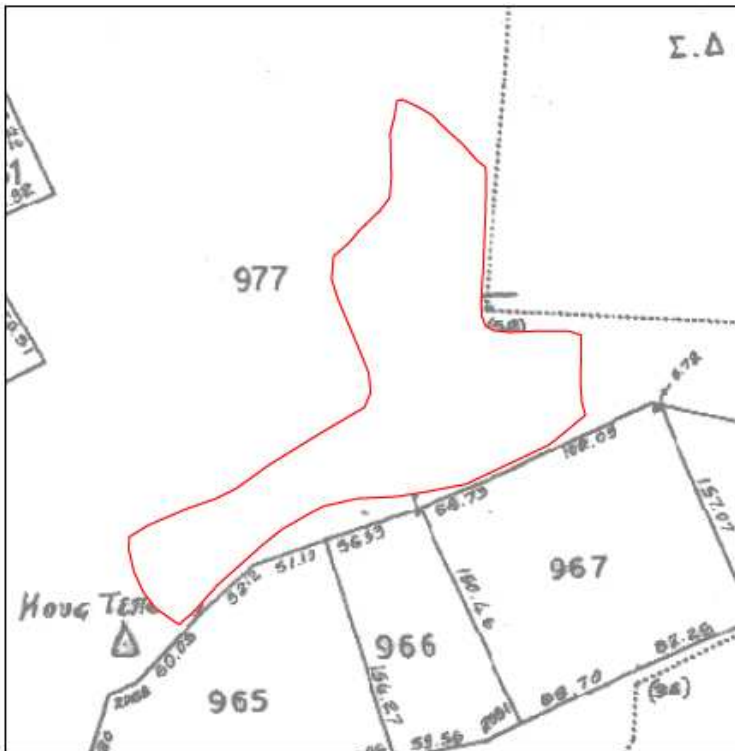

ΕΛΛΗΝΙΚΗ ΔΗΜΟΚΡΑΤΙΑ
ΠΕΡΙΦΕΡΕΙΑ ΑΝΑΤ. ΜΑΚΕΔΟΝΙΑΣ - ΘΡΑΚΗΣ
ΓΕΝΙΚΗ ΔΙΕΥΘΥΝΣΗ ΠΕΡΙΦΕΡΕΙΑΚΗΣ
ΑΓΡΟΤΙΚΗΣ ΟΙΚΟΝΟΜΙΑΣ & ΚΤΗΝΙΑΤΡΙΚΗΣ
ΔΙΕΥΘΥΝΣΗ ΑΓΡΟΤΙΚΗΣ ΟΙΚΟΝΟΜΙΑΣ &
ΚΤΗΝΙΑΤΡΙΚΗΣ ΟΡΕΣΤΙΑΔΑΣ
ΠΕΡΙΦΕΡΕΙΑΚΗΣ ΕΝΟΤΗΤΑΣ ΕΒΡΟΥ
ΤΜΗΜΑ ΤΟΠΟΓΡΑΦΙΑΣ, ΕΠΟΙΚΙΣΜΟΥ-ΑΝΑΛΛΑΣΜΟΥ

Ορεστιάδα 26-06-2017

Α Π Ο Σ Π Α Σ Μ Α

ΑΓΡΟΚΤΗΜΑ ΚΑΝΑΔΑ
ΣΥΜΠΛΗΡΩΜΑΤΙΚΗ ΔΙΑΝΟΜΗ 1992

Ταχ.Δ/ση : Ραιδεστού 9
Ταχ.Κωδ. : 68200 Ορεστιάδα
Τηλέφωνο : 2552081725
TELEFAX : 2552023328

ΚΛΙΜΑΚΑ 1:5000

Υ Π Ο Μ Ν Η Μ Α

Αριθμός τεμαχίου	Έκταση τ.μ.	Χαρακτηρισμός	Παρατηρήσεις
Τμήμα 977	33.960	Χέρσο Κοινόχρηστο	Πρόκειται να εκμισθωθεί σύμφωνα με τις διατάξεις του Ν.4061/12 και του Ν.4235/14

συντεταγμένες τεμαχίου σύμφωνα με το τοπογραφικό διάγραμμα των ορθοφωτοχαρτών της

α/α	X	Y	A
A	698866.69	4615416.85	
B	698865.58	4615431.85	
Γ	698865.98	4615444.71	
Δ	698865.23	4615451.20	
Ε	698865.23	4615458.85	
Ζ	698865.90	4615461.70	
Η	698867.01	4615463.28	
Θ	69897.719	4615464.44	
Τ	69897.341	4615464.57	
Κ	698865.82	4615464.63	
Λ	69897.80	4615463.76	
Μ	69897.01	4615464.95	
Ν	69892.161	4615468.12	
Ξ	698919.15	4615474.40	
Ο	698918.75	4615484.24	
Π	698919.70	4615500.00	
Ρ	698919.94	4615500.00	
Σ	698921.05	4615524.32	
Τ	698921.77	4615546.31	
Υ	698922.24	4615566.55	
Φ	698921.69	4615575.20	
Χ	698916.39	4615579.23	
Ψ	698906.37	4615590.45	
Ω	698901.22	4615595.07	
01	698881.98	4615603.36	
02	698885.84	4615610.14	
03	698876.53	4615615.85	
04	698865.59	4615620.93	
05	698861.99	4615620.08	
06	698860.23	4615619.50	
07	698857.48	4615619.86	
08	698853.32	4615619.80	
09	698857.05	4615619.25	
010	698850.49	4615615.79	
011	698836.52	4615612.77	
012	698839.33	4615612.14	
013	698819.38	4615614.88	
014	698818.11	4615499.22	
015	698827.55	4615494.83	
016	698833.56	4615499.22	
017	698842.87	4615436.36	
018	698844.35	4615422.81	
019	698840.12	4615412.88	
020	698828.90	4615406.72	
021	698808.37	4615394.23	
022	698775.99	4615374.55	
023	698753.76	4615358.46	
024	698740.00	4615351.48	
025	698718.41	4615343.86	
026	698693.88	4615333.49	
027	698681.79	4615325.87	
028	698681.37	4615317.19	
029	698684.76	4615302.37	
030	698681.11	4615288.40	
031	698669.36	4615277.39	
032	698715.23	4615266.39	
033	698725.69	4615275.75	
034	698741.03	4615293.05	
035	698759.82	4615310.04	
036	698771.57	4615320.04	
037	698784.59	4615330.99	
038	698804.27	4615342.42	
039	698812.84	4615346.55	
040	698835.70	4615351.47	
041	698861.74	4615362.74	
042	698882.53	4615376.08	
043	698908.73	4615381.49	
044	698963.99	4615397.48	
045	698969.15	4615391.58	
046	698989.93	4615407.80	
A	698986.62	4615416.85