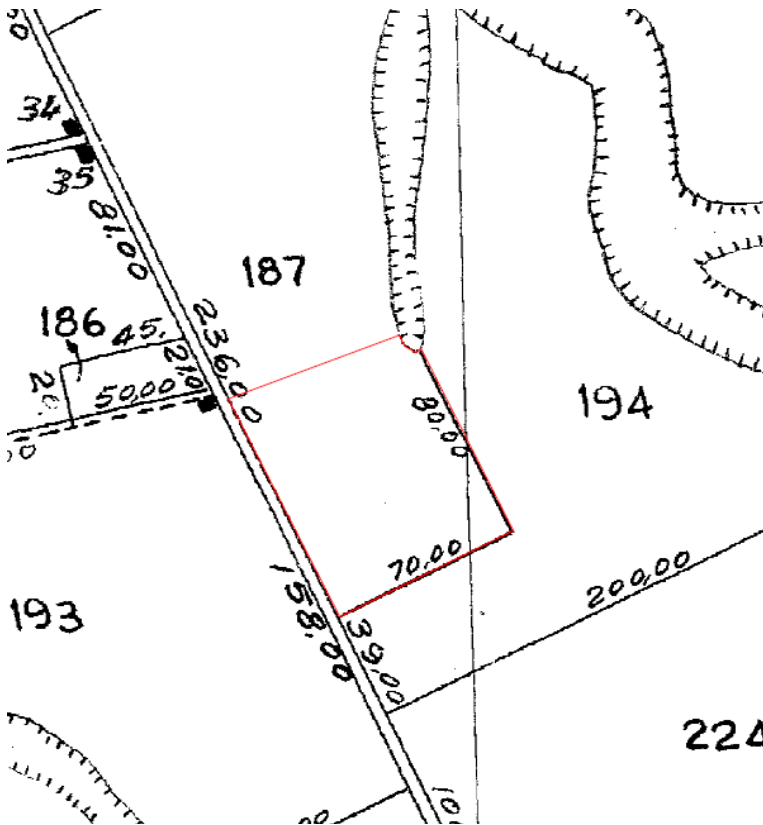

Ορεστιάδα 24-08-2017

Α Π Ο Σ Π Α Σ Μ Α

ΑΓΡΟΚΤΗΜΑ ΝΕΦΕΛΗΣ-ΦΕΡΥΓΓΙΟΥ
 ΑΡΧΙΚΗ ΔΙΑΝΟΜΗ 1958

Ταχ.Δ/ση : Ραιδεστού 9
 Ταχ.Κωδ. : 68200 Ορεστιάδα
 Τηλέφωνο : 2552081725
 TELEFAX : 2552023328

ΚΛΙΜΑΚΑ 1:5000

Υ Π Ο Μ Ν Η Μ Α

Αριθμός τεμαχίου	Έκταση τ.μ.	Χαρακτηρισμός	Παρατηρήσεις
Τμήμα 187	6.048	Διαθέσιμο	Πρόκειται να εκμισθωθεί σύμφωνα με τις διατάξεις του Ν.4061/12 και του Ν.4235/14

συντεταγμένες τεμαχίου σύμφωνα με το τοπογραφικό διάγραμμα των ορθοφωτοχαρτών της ΕΑΣ Ορεστιάδας

α/α	X	Y
A	687618.69	4601497.99
B	687680.93	4601521.18
Γ	687683.01	4601517.13
Δ	687687.09	4601514.77
E	687688.93	4601516.34
Z	687722.82	4601449.43
H	687659.24	4601418.38
Θ	687618.69	4601497.99