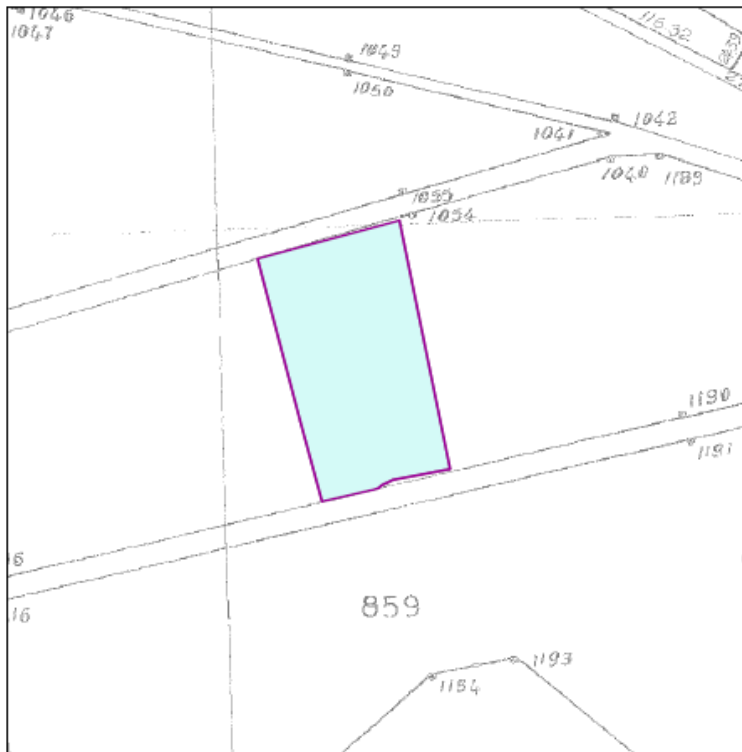

Ορεστιάδα 22-11-2016

Α Π Ο Σ Π Α Σ Μ Α

ΑΓΡΟΚΤΗΜΑ ΚΑΒΥΛΗΣ
ΑΝΑΛΑΣΜΟΣ 1983-87 ΑΝΑΘ/ΣΗ 1989-91

Ταχ.Δ/ση : Ραιδεστού 9
Ταχ.Κωδ. : 68200 Ορεστιάδα
Τηλέφωνο : 2552081725
TELEFAX : 2552023328

ΚΛΙΜΑΚΑ 1:5000

Υ Π Ο Μ Ν Η Μ Α

Αριθμός τεμαχίου	Έκταση τ.μ.	Χαρακτηρισμός	Παρατηρήσεις
Τμήμα 857	15.897	Κοινόχρηστο	Πρόκειται να εκμισθωθεί σύμφωνα με τις διατάξεις του Ν.4061/12 και του Ν.4235/14

συντεταγμένες τεμαχίου σύμφωνα με το τοπογραφικό διάγραμμα των ορθοφωτοχαρτών της ΕΑΣ Ορεστιάδας

α/α	X	Y
A	710771.20	4603209.98
B	710734.80	4603201.58
Γ	710733.84	4603201.29
Δ	710719.20	4603255.60
E	710690.48	4603364.98
Z	710785.73	4603390.87
H	710819.67	4603223.23
Θ	710781.65	4603216.06
I	710773.71	4603212.36
K	710771.20	4603209.98