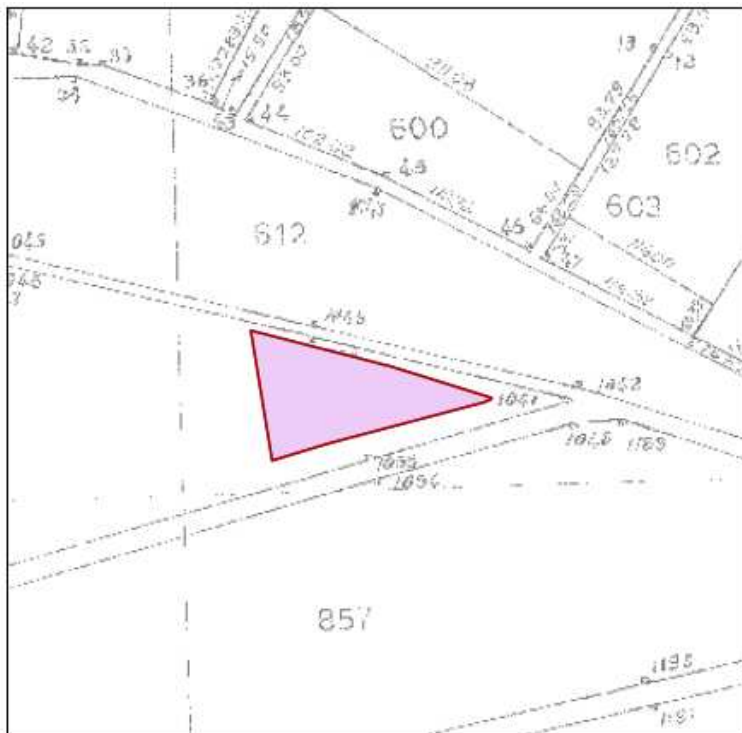

Ορεστιάδα 02-12-2016

Α Π Ο Σ Π Α Σ Μ Α

ΑΓΡΟΚΤΗΜΑ ΚΑΒΥΛΗΣ
ΑΝΑΛΑΣΜΟΣ 1983-87 ΑΝΑΘ/ΣΗ 1989-91

Ταχ.Δ/ση : Ραιδεστού 9
 Ταχ.Κωδ. : 68200 Ορεστιάδα
 Τηλέφωνο : 2552081725
 TELEFAX : 2552023328

ΚΛΙΜΑΚΑ 1:5000

Υ Π Ο Μ Ν Η Μ Α

Αριθμός τεμαχίου	Έκταση τ.μ.	Χαρακτηρισμός	Παρατηρήσεις
Τμήμα 854α	6.990	Κοινόχρηστο	Πρόκειται να εκμισθωθεί σύμφωνα με τις διατάξεις του Ν.4061/12 και του Ν.4235/14

ταγμένες τεμαχίου σύμφωνα με το τοπογραφικό διάγραμμα των ορθοφωτοχαρτών της

α/α	X	Y
A	710708.57	4603494.87
B	710802.99	4603470.87
Γ	710871.25	4603449.71
Δ	710870.98	4603448.91
E	710866.49	4603446.80
Z	710760.65	4603419.02
H	710722.99	4603407.53
Θ	710708.57	4603494.87