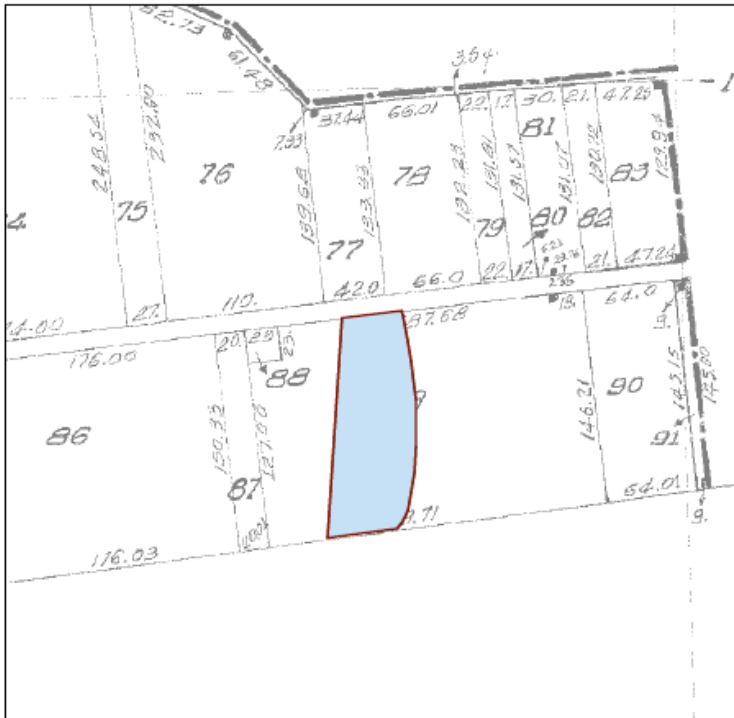

Ορεστιάδα 28-11-2016

Α Π Ο Σ Π Α Σ Μ Α

**ΑΓΡΟΚΤΗΜΑ ΑΜΜΟΒΟΥΝΟΥ  
 ΑΝΑΛΑΣΜΟΣ 1972**

Ταχ.Δ/ση : Ραιδεστού 9  
 Ταχ.Κωδ. : 68200 Ορεστιάδα  
 Τηλέφωνο : 2552081725  
 TELEFAX : 2552023328

ΚΛΙΜΑΚΑ 1:5000

**Υ Π Ο Μ Ν Η Μ Α**

Αριθμός τεμαχίου	Έκταση τ.μ.	Χαρακτηρισμός	Παρατηρήσεις
Τμήμα 89	7.828	Διαθέσιμο	Πρόκειται να εκμισθωθεί σύμφωνα με τις διατάξεις του Ν.4061/12 και του Ν.4235/14

συντεταγμένες τεμαχίου σύμφωνα με το τοπογραφικό διάγραμμα των ορθοφωτοχαρτών

α/α	X	Y
A	691403.02	4605043.81
B	691355.58	4605037.42
Γ	691365.39	4605188.02
Δ	691406.49	4605192.95
E	691406.71	4605191.79
Z	691406.86	4605190.58
H	691407.13	4605189.61
Θ	691410.30	4605173.24
I	691412.72	4605158.41
K	691416.12	4605132.14
Λ	691416.17	4605100.00
M	691415.33	4605082.84
N	691410.63	4605056.55
Ξ	691408.77	4605051.79
O	691406.39	4605047.82
Π	691403.02	4605043.81