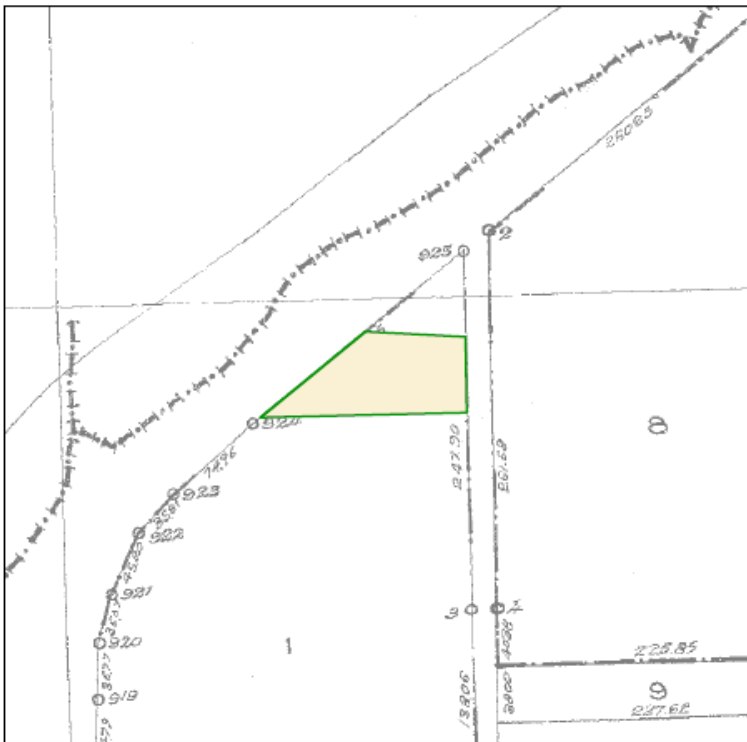

ΕΛΛΗΝΙΚΗ ΔΗΜΟΚΡΑΤΙΑ
ΠΕΡΙΦΕΡΕΙΑ ΑΝΑΤ. ΜΑΚΕΔΟΝΙΑΣ - ΘΡΑΚΗΣ
ΓΕΝΙΚΗ ΔΙΕΥΘΥΝΣΗ ΠΕΡΙΦΕΡΕΙΑΚΗΣ
ΑΓΡΟΤΙΚΗΣ ΟΙΚΟΝΟΜΙΑΣ & ΚΤΗΝΙΑΤΡΙΚΗΣ
ΔΙΕΥΘΥΝΣΗ ΑΓΡΟΤΙΚΗΣ ΟΙΚΟΝΟΜΙΑΣ &
ΚΤΗΝΙΑΤΡΙΚΗΣ ΟΡΕΣΤΙΑΔΑΣ
ΠΕΡΙΦΕΡΕΙΑΚΗΣ ΕΝΟΤΗΤΑΣ ΕΒΡΟΥ
ΤΜΗΜΑ ΤΟΠΟΓΡΑΦΙΑΣ, ΕΠΟΙΚΙΣΜΟΥ-ΑΝΑΛΑΣΜΟΥ

Ορεστιάδα 09-11-2016

Α Π Ο Σ Π Α Σ Μ Α

ΑΓΡΟΚΤΗΜΑ ΟΙΝΟΗΣ
ΑΝΑΛΑΣΜΟΣ 1974

Ταχ.Δ/ση : Ραιδεστού 9
Ταχ.Κωδ. : 68200 Ορεστιάδα
Τηλέφωνο : 2552081725
TELEFAX : 2552023328

ΚΛΙΜΑΚΑ 1:5000

Υ Π Ο Μ Ν Η Μ Α

Αριθμός τεμαχίου	Έκταση τ.μ.	Χαρακτηρισμός	Παρατηρήσεις
Τμήμα 1	5.980	Χερσολειβαδο Κοινό	Πρόκειται να εκμισθωθεί σύμφωνα με τις διατάξεις του Ν.4061/12 και του Ν.4235/14

συντεταγμένες τεμαχίου σύμφωνα με το τοπογραφικό διάγραμμα των ορθοφωτοχαρτών της ΕΑΣ Ορεστιάδας

α/α	X	Y
A	711406.68	4601899.09
B	711476.28	4601895.52
Γ	711477.20	4601843.00
Δ	711333.53	4601839.45
E	711406.68	4601899.09