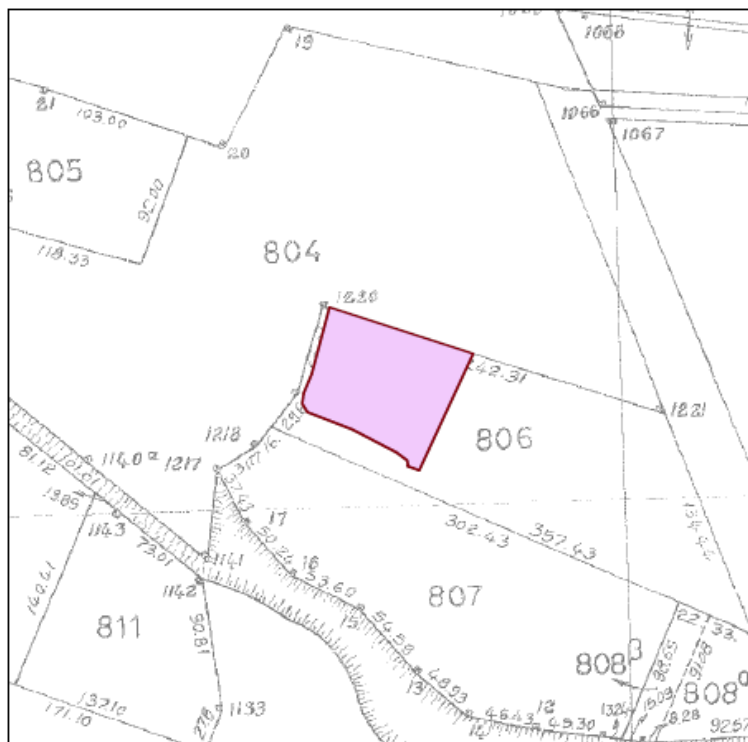

Ταχ.Δ/ση : Ραιδεστού 9
Ταχ.Κωδ. : 68200 Ορεστιάδα
Τηλέφωνο : 2552081725
TELEFAX : 2552023328

Ορεστιάδα 22-11-2016

Α Π Ο Σ Π Α Σ Μ Α

ΑΓΡΟΚΤΗΜΑ ΚΑΒΥΛΗΣ
ΑΝΑΛΑΣΜΟΣ 1983-87 ΑΝΑΘ/ΣΗ 1989-91

ΚΛΙΜΑΚΑ 1:5000

Υ Π Ο Μ Ν Η Μ Α

Αριθμός τεμαχίου	Έκταση τ.μ.	Χαρακτηρισμός	Παρατηρήσεις
Τμήμα 806	7.440	Κοινόχρηστο	Πρόκειται να εκμισθωθεί σύμφωνα με τις διατάξεις του Ν.4061/12 και του Ν.4235/14

συντεταγμένες τεμαχίου σύμφωνα με το τοπογραφικό διάγραμμα των ορθοφωτοχαρτών της ΕΑΣ Ορεστιάδας