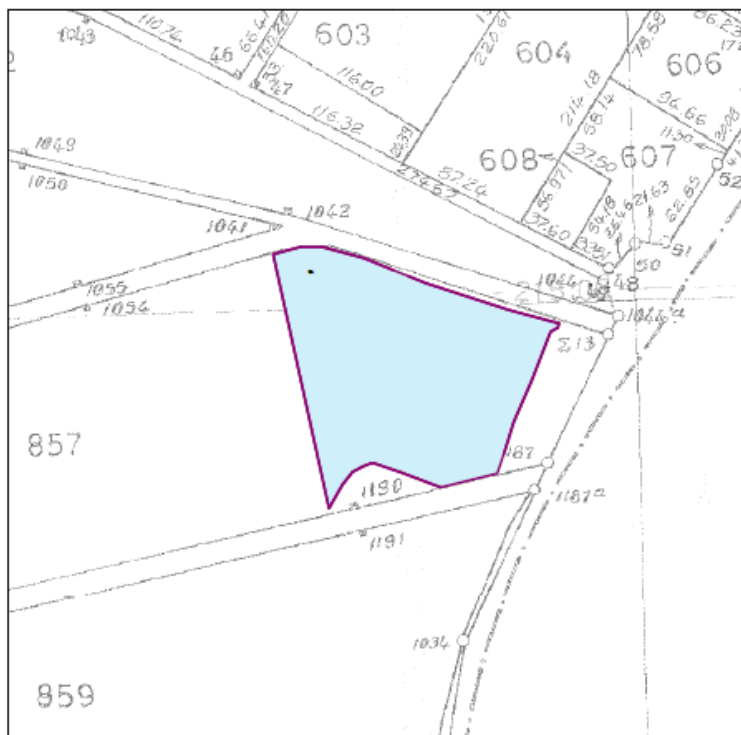

Ορεστιάδα 22-11-2016

Α Π Ο Σ Π Α Σ Μ Α

ΑΓΡΟΚΤΗΜΑ ΚΑΒΥΛΗΣ
ΑΝΑΛΑΣΜΟΣ 1983-87 ΑΝΑΘ/ΣΗ 1989-91

Ταχ.Δ/ση : Ραιδεστού 9
Ταχ.Κωδ. : 68200 Ορεστιάδα
Τηλέφωνο : 2552081725
TELEFAX : 2552023328

ΚΛΙΜΑΚΑ 1:5000

Υ Π Ο Μ Ν Η Μ Α

Αριθμός τεμαχίου	Έκταση τ.μ.	Χαρακτηρισμός	Παρατηρήσεις
Τμήμα 857	20.988	Κοινόχρηστο	Πρόκειται να εκμισθωθεί σύμφωνα με τις διατάξεις του Ν.4061/12 και του Ν.4235/14

συντεταγμένες τεμαχίου σύμφωνα με το τοπογραφικό διάγραμμα των ορθοφωτοχαρτών της ΕΑΣ Ορεστιάδας

α/α	X	Y
A	710919.60	4603429.73
B	710938.46	4603434.74
Γ	710952.95	4603434.62
Δ	710981.26	4603426.95
E	711000.78	4603419.09
Z	711010.58	4603415.18
H	711022.80	4603410.28
Θ	711079.81	4603391.76
I	711112.88	4603382.94
K	711112.12	4603379.95
Λ	711107.25	4603377.09
M	711094.44	4603343.97
N	711082.38	4603316.03
Ξ	711075.71	4603294.65
O	711071.23	4603281.11
Π	711032.76	4603271.71
P	711005.65	4603282.06
□	710986.81	4603288.30
T	710980.88	4603286.08
Υ	710973.05	4603281.95
Φ	710972.92	4603281.94
X	710971.47	4603279.92
Ψ	710966.70	4603273.80
Ω	710961.39	4603264.55
Ω1	710958.98	4603260.36
Ω2	710957.41	4603257.32
Ω3	710919.60	4603429.73