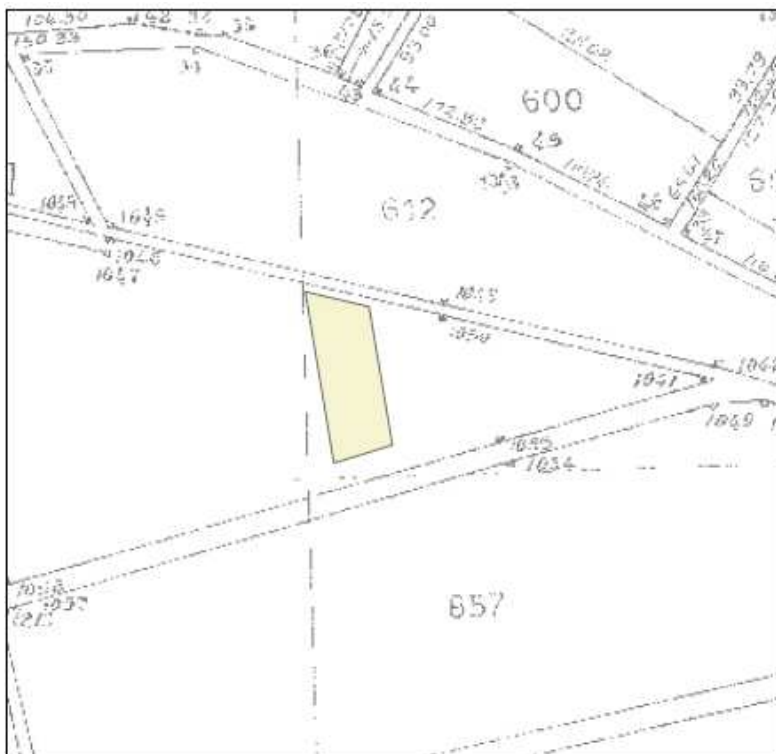

Ταχ.Δ/ση : Ραιδεστού 9

Ταχ.Κωδ. : 68200 Ορεστιάδα

Τηλέφωνο : 2552081725

TELEFAX : 2552023328

Ορεστιάδα 06-12-2016

Α Π Ο Σ Π Α Σ Μ Α

ΑΓΡΟΚΤΗΜΑ ΚΑΒΥΛΗΣ
ΑΝΑΔΑΣΜΟΣ 1983-87 ΑΝΑΘ/ΣΗ 1989-91

ΚΛΙΜΑΚΑ 1:5000

Υ Π Ο Μ Ν Η Μ Α

Αριθμός τεμαχίου	Έκταση τ.μ.	Χαρακτηρισμός	Παρατηρήσεις
Τμήμα 854α	4.045	Κοινόχρηστο	Πρόκειται να εκμισθωθεί σύμφωνα με τις διατάξεις του Ν.4061/12 και του Ν.4235/14

συντεταγμένες τεμαχίου σύμφωνα με το τοπογραφικό διάγραμμα των ορθοφωτοχαρτών της ΕΑΣ Ορεστιάδας

α/α	X	Y
A	710661.48	4603506.18
B	710684.89	4603500.97
Γ	710684.89	4603500.97
Δ	710702.85	4603496.61
E	710717.98	4603406.00
Z	710679.84	4603394.38
H	710661.48	4603506.18