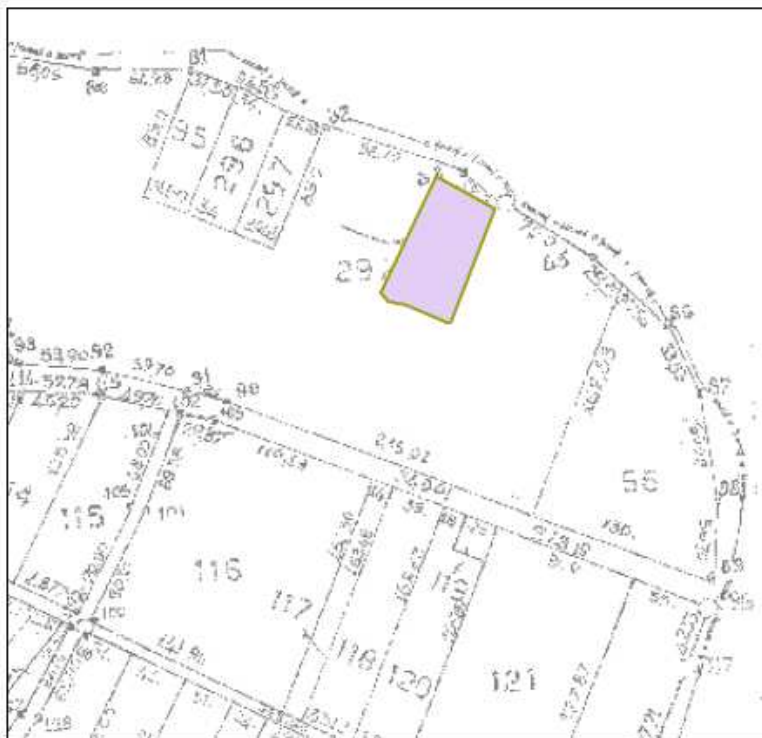

Ταχ.Δ/ση : Ραιδεστού 9

Ταχ.Κωδ. : 68200 Ορεστιάδα

Τηλέφωνο : 2552081725

TELEFAX : 2552023328

Ορεστιάδα 05-12-2016

Α Π Ο Σ Π Α Σ Μ Α

ΑΓΡΟΚΤΗΜΑ ΚΑΒΥΛΗΣ
ΑΝΑΔΑΣΜΟΣ 1973 ΑΝΑΘ/ΣΗ 1974

ΚΛΙΜΑΚΑ 1:5000

Υ Π Ο Μ Ν Η Μ Α

Αριθμός τεμαχίου	Έκταση τ.μ.	Χαρακτηρισμός	Παρατηρήσεις
Τμήμα 292	4.012	Κοινόχρηστο	Πρόκειται να εκμισθωθεί σύμφωνα με τις διατάξεις του Ν.4061/12 και του Ν.4235/14

συντεταγμένες τεμαχίου σύμφωνα με το τοπογραφικό διάγραμμα των ορθοφωτοχαρτών της ΕΑΣ Ορεστιάδας

α/α	X	Y
A	712431.49	4604115.74
B	712470.25	4604094.29
Γ	712441.10	4604018.70
Δ	712438.54	4604018.38
E	712411.32	4604030.23
Z	712399.79	4604032.47
H	712394.66	4604038.56
Θ	712431.49	4604115.74