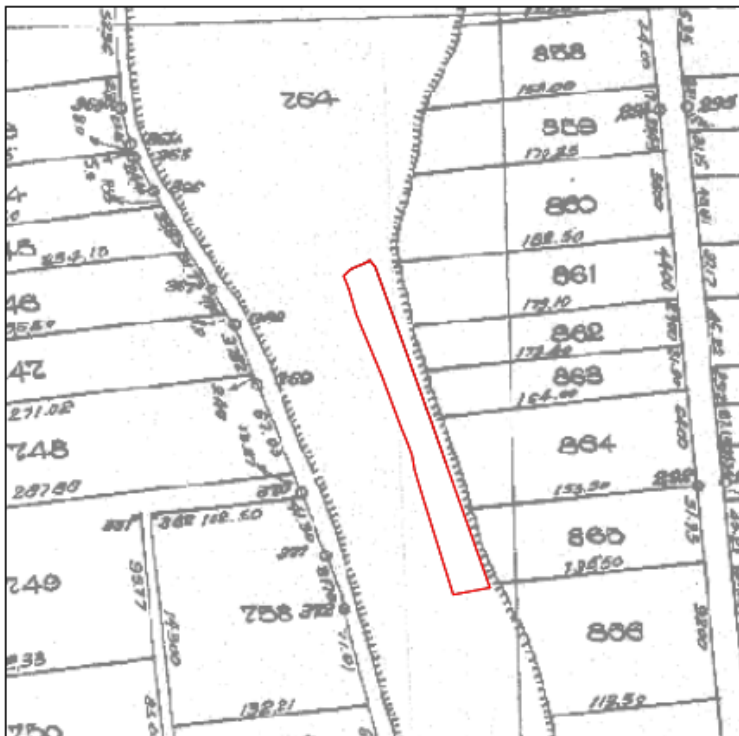

Ορεστιάδα 02-02-2017

Α Π Ο Σ Π Α Σ Μ Α

ΑΓΡΟΚΤΗΜΑ ΟΙΝΟΗΣ
ΑΝΑΛΑΣΜΟΣ 1974

Ταχ.Δ/ση : Ραιδεστού 9
Ταχ.Κωδ. : 68200 Ορεστιάδα
Τηλέφωνο : 2552081725
TELEFAX : 2552023328

ΚΛΙΜΑΚΑ 1:5000

Υ Π Ο Μ Ν Η Μ Α

Αριθμός τεμαχίου	Έκταση τ.μ.	Χαρακτηρισμός	Παρατηρήσεις
Τμήμα 764	5.004	Ρεύμα Κοινό	Πρόκειται να εκμισθωθεί σύμφωνα με τις διατάξεις του Ν.4061/12 και του Ν.4235/14

συντεταγμένες τεμαχίου σύμφωνα με το τοπογραφικό διάγραμμα των ορθοφωτοχαρτών της ΕΑΣ Ορεστιάδας

α/α	X	Y
A	714628.64	4600837.42
B	714630.54	4600839.32
Γ	714631.14	4600840.18
Δ	714633.85	4600842.29
E	714644.83	4600846.86
Z	714645.87	4600847.90
H	714649.97	4600843.48
Θ	714651.77	4600837.66
I	714664.68	4600802.84
K	714683.94	4600748.76
Λ	714686.65	4600741.78
M	714697.19	4600711.88
N	714726.31	4600629.20
Ξ	714702.11	4600624.42
O	714681.22	4600690.78
Π	714676.14	4600707.93
P	714674.56	4600717.69
□	714670.43	4600727.77
T	714667.33	4600735.71
Y	714654.24	4600771.03
Φ	714637.09	4600811.67
X	714631.93	4600828.97
Ψ	714628.64	4600837.42