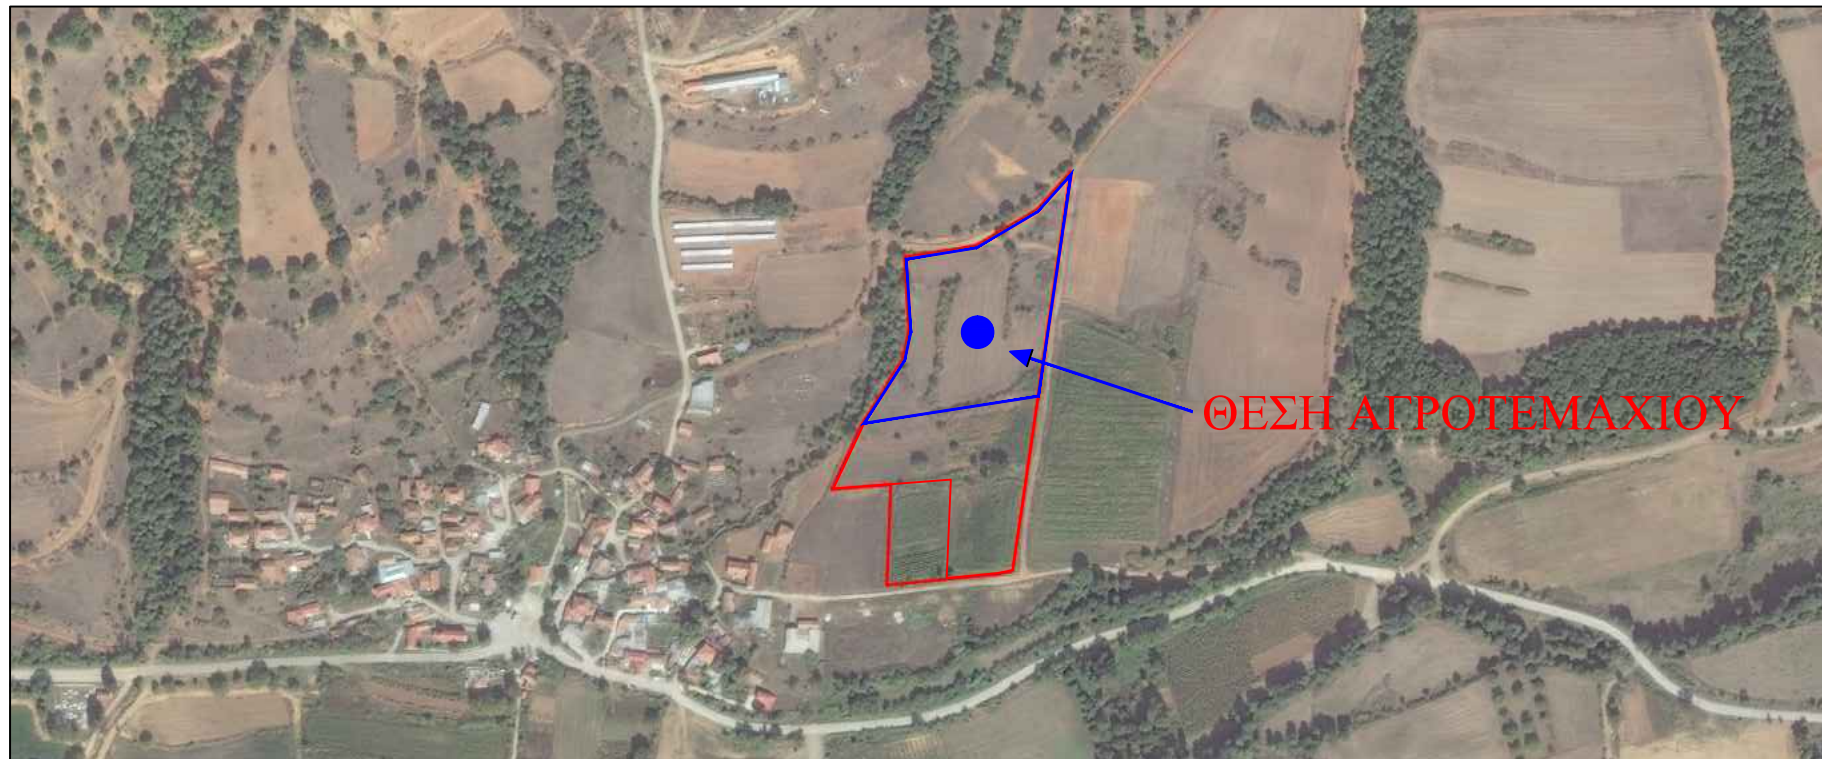

ΑΓΡΟΚΤΗΜΑ ΑΓΙΟΥ ΑΝΤΩΝΙΟΥ ΑΝΑΔΑΣΜΟΣ ΕΤΟΥΣ 2003-2009  
 ΤΜΗΜΑ ΤΟΥ ΥΠ'ΑΡΙΘΜΟ ΤΕΜΑΧΙΟ 130  
 ΑΠΟΣΠΑΣΜΑ ΟΡΘΟΦΩΤΟΧΑΡΤΗ ΠΗΓΗ ΕΘΝΙΚΟ ΚΤΗΜΑΤΟΛΟΓΙΟ

Πίνακας Συντεταγμένων των κορυφών του 1,2,3.....  
 Εμβαδόν τεμαχίου = 11974,00 τ.μ. - Περίμετρος = 524.85 μ.

α/α	X	Y	Αποστάσεις
1	269688.18	4501709.28	----
2	269693.08	4501728.78	1 - 2: 20.11
3	269691.59	4501778.62	2 - 3: 49.87
4	269739.35	4501784.89	3 - 4: 48.18
5	269781.93	4501808.22	4 - 5: 48.55
6	269805.60	4501832.93	5 - 6: 34.22
7	269778.76	4501682.44	6 - 7: 152.86
8	269659.32	4501667.58	7 - 8: 120.36
1	269688.18	4501709.28	8 - 1: 50.71