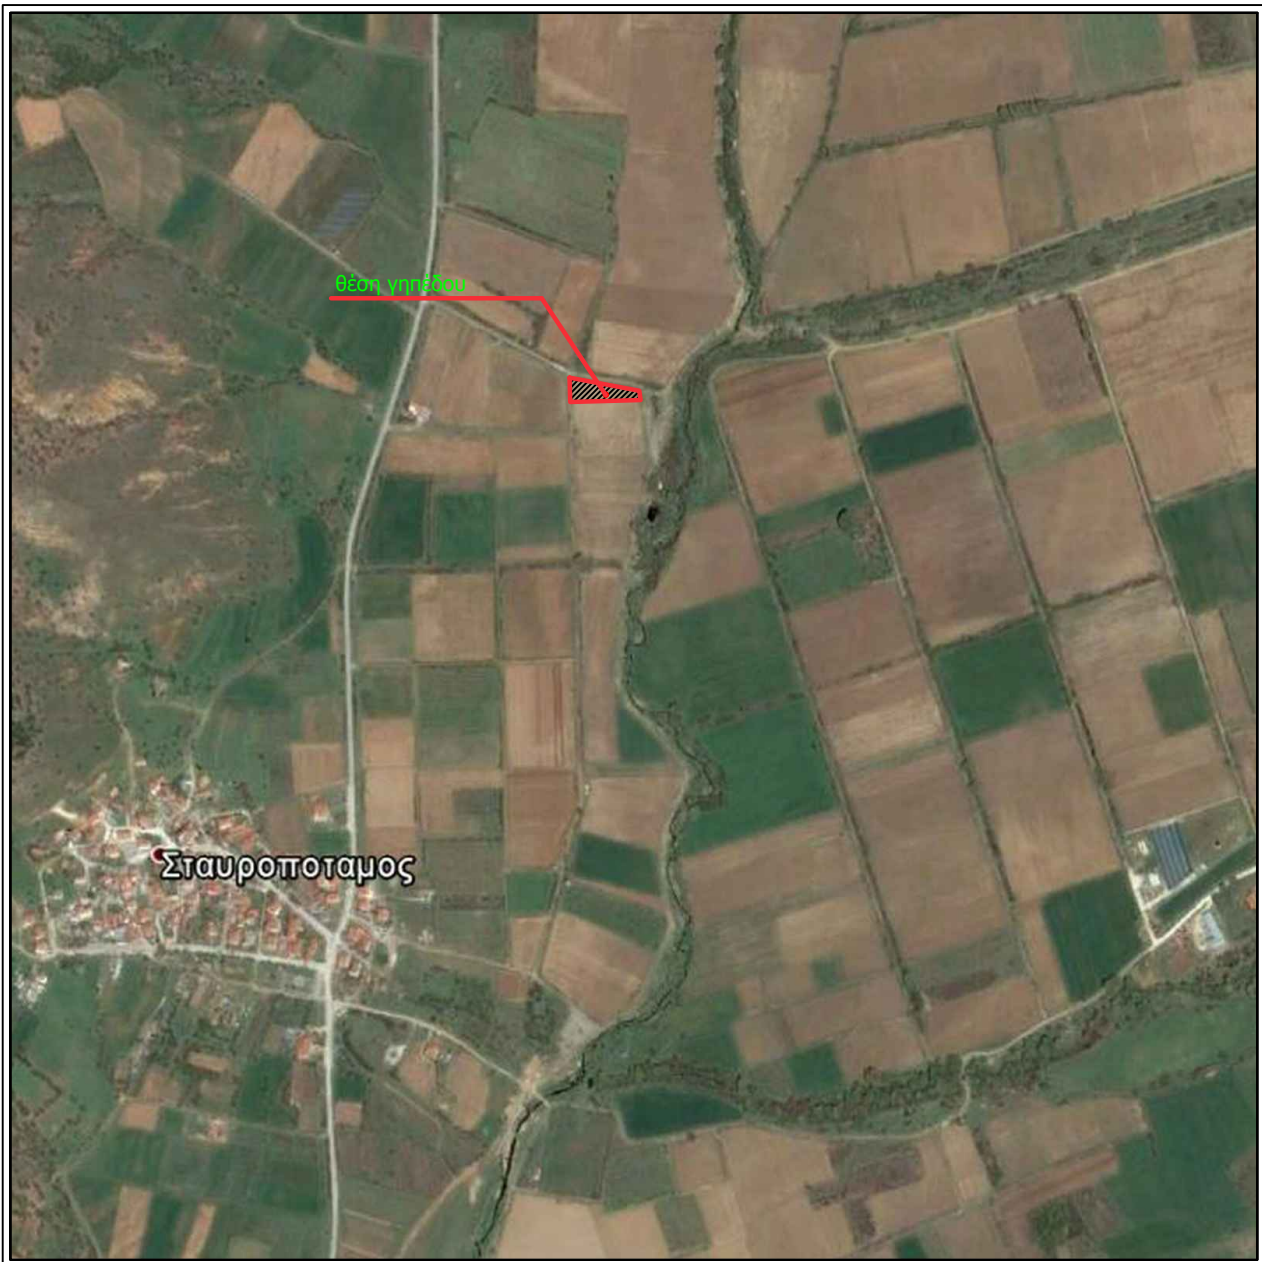

ΑΓΡΟΚΤΗΜΑ ΣΤΑΥΡΟΠΟΤΑΜΟΣ Ν. ΚΑΣΤΟΡΙΑΣ
 ΑΡΙΘΜΟΣ ΤΕΜΑΧΙΟΥ 61 Ε = 1.367 τ.μ.
 ΑΝΑΔΑΣΜΟΣ ΕΤΟΥΣ 2003
 ΑΠΟΣΠΑΣΜΑ ΑΠΟ GOOGLE EARTH

ΣΥΣΤΗΜΑ ΣΥΝΤΕΤΑΓΜΕΝΩΝ
 Ε.Γ.Σ.Α. "87

ΠΙΝΑΚΑΣ ΣΥΝΤΕΤΑΓΜΕΝΩΝ
 ΤΩΝ ΚΟΡΥΦΩΝ ΤΟΥ ΓΗΠΕΔΟΥ

ΚΟΡΥΦΗ	X	Y	ΑΠΟΣΤΑΣΗ ΜΕΤΑΞΥ
A	279505.29	4491835.88	
B	279504.56	4491862.22	26.35
Γ	279580.03	4491847.85	76.82
Δ	279581.56	4491837.97	10.00
A	279505.29	4491835.88	76.30