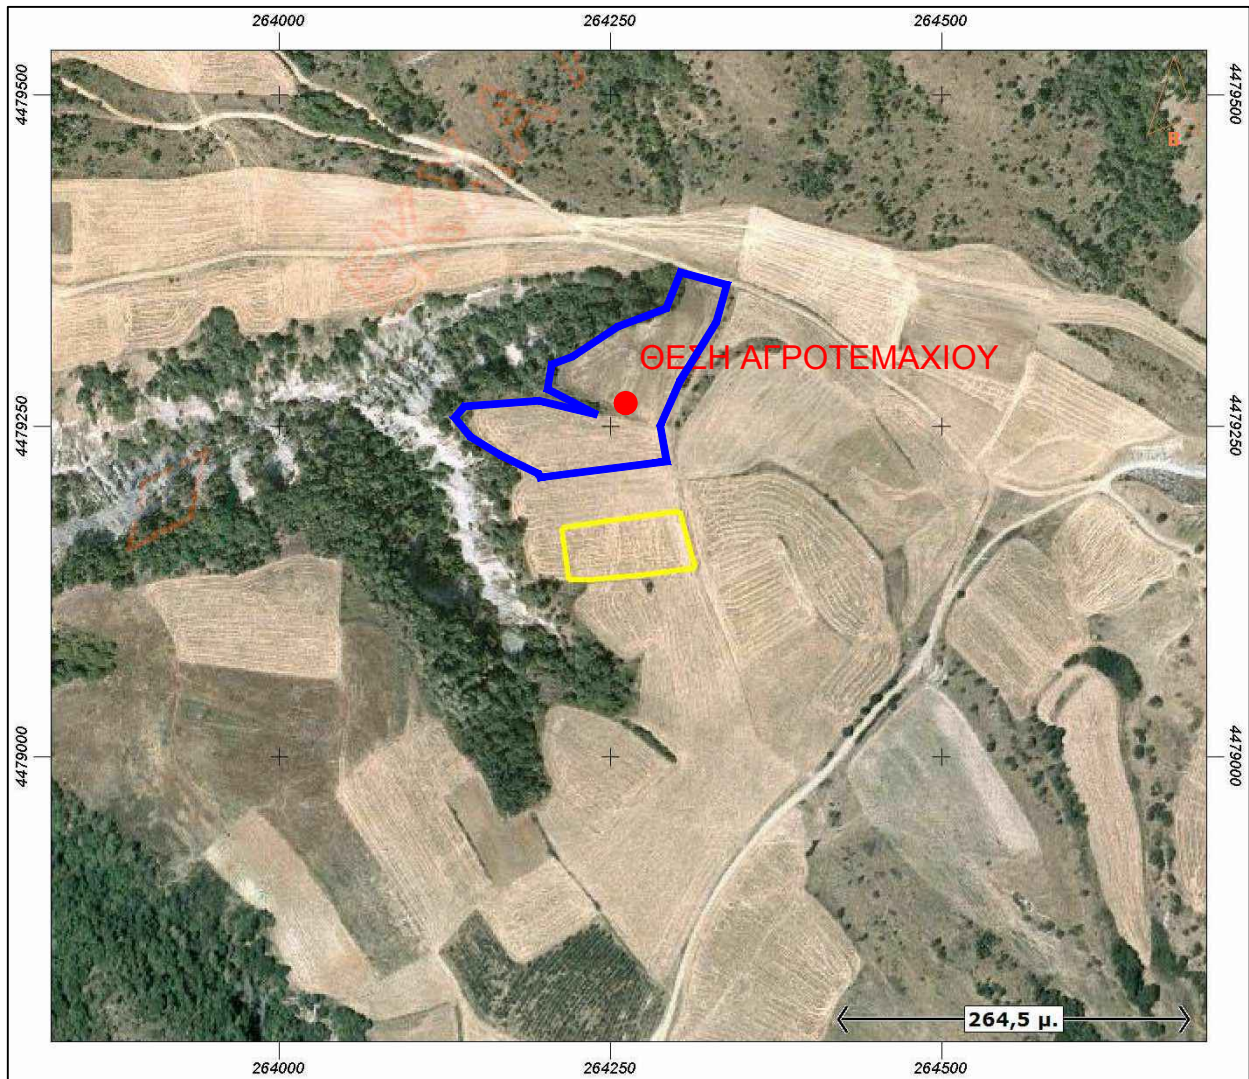

ΑΓΡΟΚΤΗΜΑ ΛΑΚΚΩΜΑΤΩΝ
ΔΗΜΟΤΙΚΗ ΕΝΟΤΗΤΑ ΛΑΚΚΩΜΑΤΩΝ
ΔΗΜΟΣ ΟΡΕΣΤΙΔΟΣ Π.Ε. ΚΑΣΤΟΡΙΑΣ
ΑΠΟΣΠΑΣΜΑ ΟΡΘΟΦΩΤΟΧΑΡΤΗ
1/5.000 - ΠΗΓΗ ΕΘΝΙΚΟ
ΚΤΗΜΑΤΟΛΟΓΙΟ

Πίνακας Συντεταγμένων των κορυφών του 1,2,3.....
Εμβαδόν τεμαχίου = 13800.03 τ.μ. - Περίμετρος = 658.39 μ.

α/α	X	Y	Αποστάσεις
1	264199.06	4479213.81	----
2	264197.93	4479216.49	1 - 2: 2.90
3	264169.12	4479231.57	2 - 3: 32.52
4	264147.17	4479245.97	3 - 4: 26.25
5	264135.85	4479260.71	4 - 5: 18.58
6	264143.32	4479269.09	5 - 6: 11.23
7	264199.81	4479271.77	6 - 7: 56.55
8	264243.40	4479259.93	7 - 8: 45.17
9	264206.35	4479280.31	8 - 9: 42.29
10	264210.12	4479298.87	9 - 10: 18.94
11	264225.71	4479304.24	10 - 11: 16.49
12	264260.86	4479326.08	11 - 12: 41.38
13	264297.64	4479338.78	12 - 13: 38.91
14	264309.28	4479365.50	13 - 14: 29.15
15	264343.94	4479355.18	14 - 15: 36.16
16	264335.21	4479327.14	15 - 16: 29.37
17	264306.90	4479284.27	16 - 17: 51.37
18	264290.76	4479250.41	17 - 18: 37.51
19	264294.80	4479223.30	18 - 19: 27.41
1	264199.06	4479213.81	19 - 1: 96.21