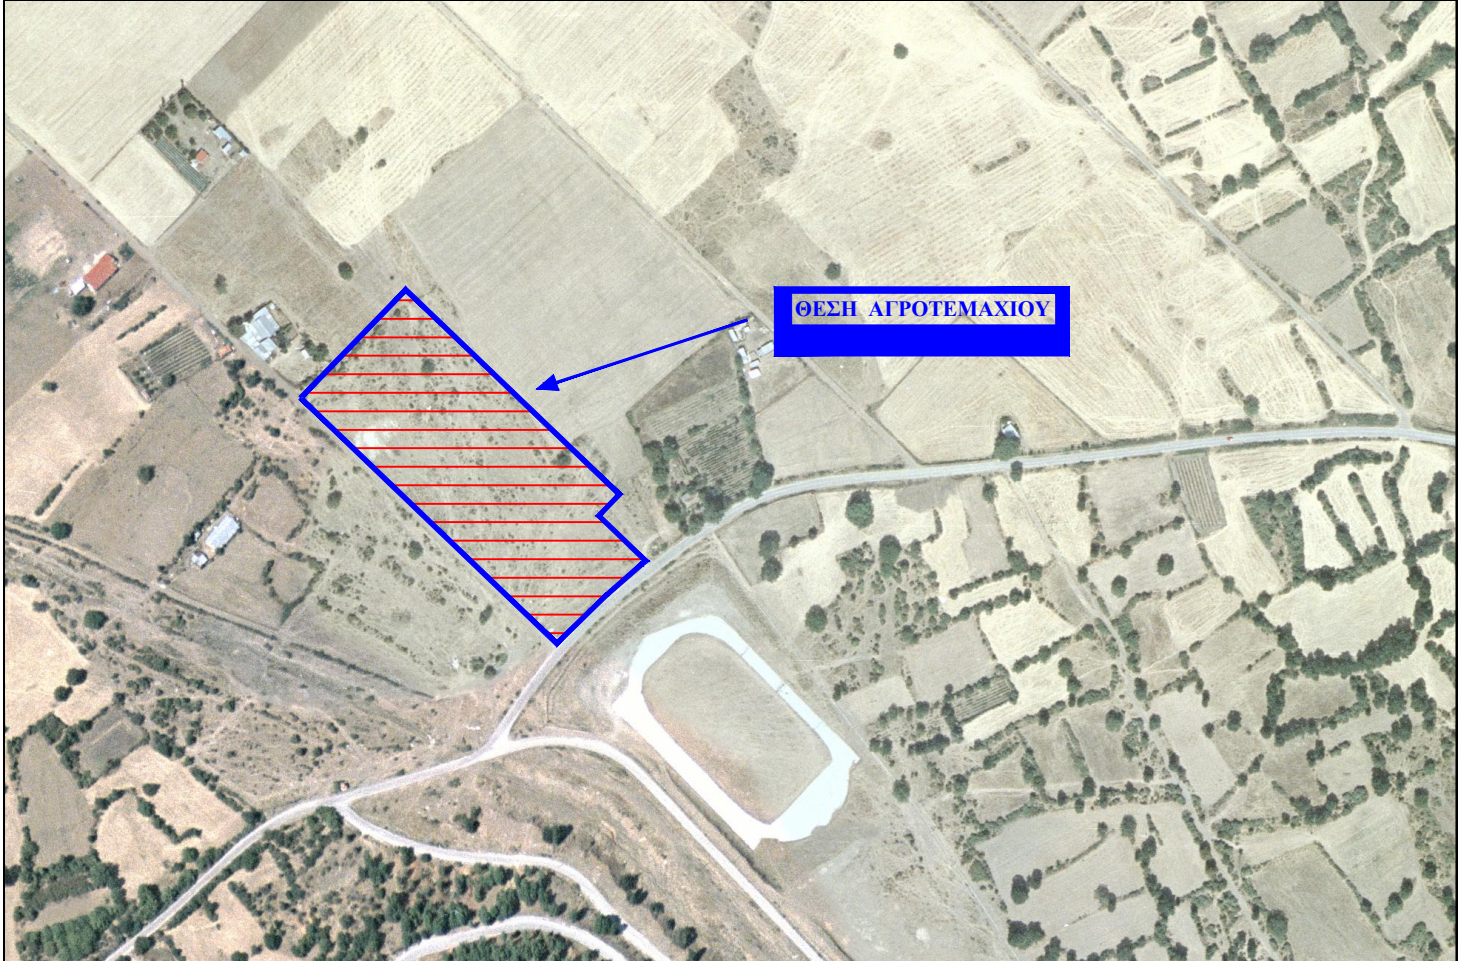

ΑΠΟΣΠΑΣΜΑ ΟΔΟΠΟΡΙΚΟ Α/Φ ΑΠΟ ΚΤΗΜΑΤΟΛΟΓΙΟ

Συντεταγμένες Κορυφών Αγροτεμαχίου
Ε.Γ.Σ.Α. '87

α/α	X	Y
A	278287.24	4487438.95
B	278358.29	4487512.13
Γ	278502.69	4487373.74
Δ	278488.75	4487359.39
E	278520.57	4487328.84
Z	278517.98	4487326.82
H	278494.14	4487305.91
Θ	278460.25	4487273.05