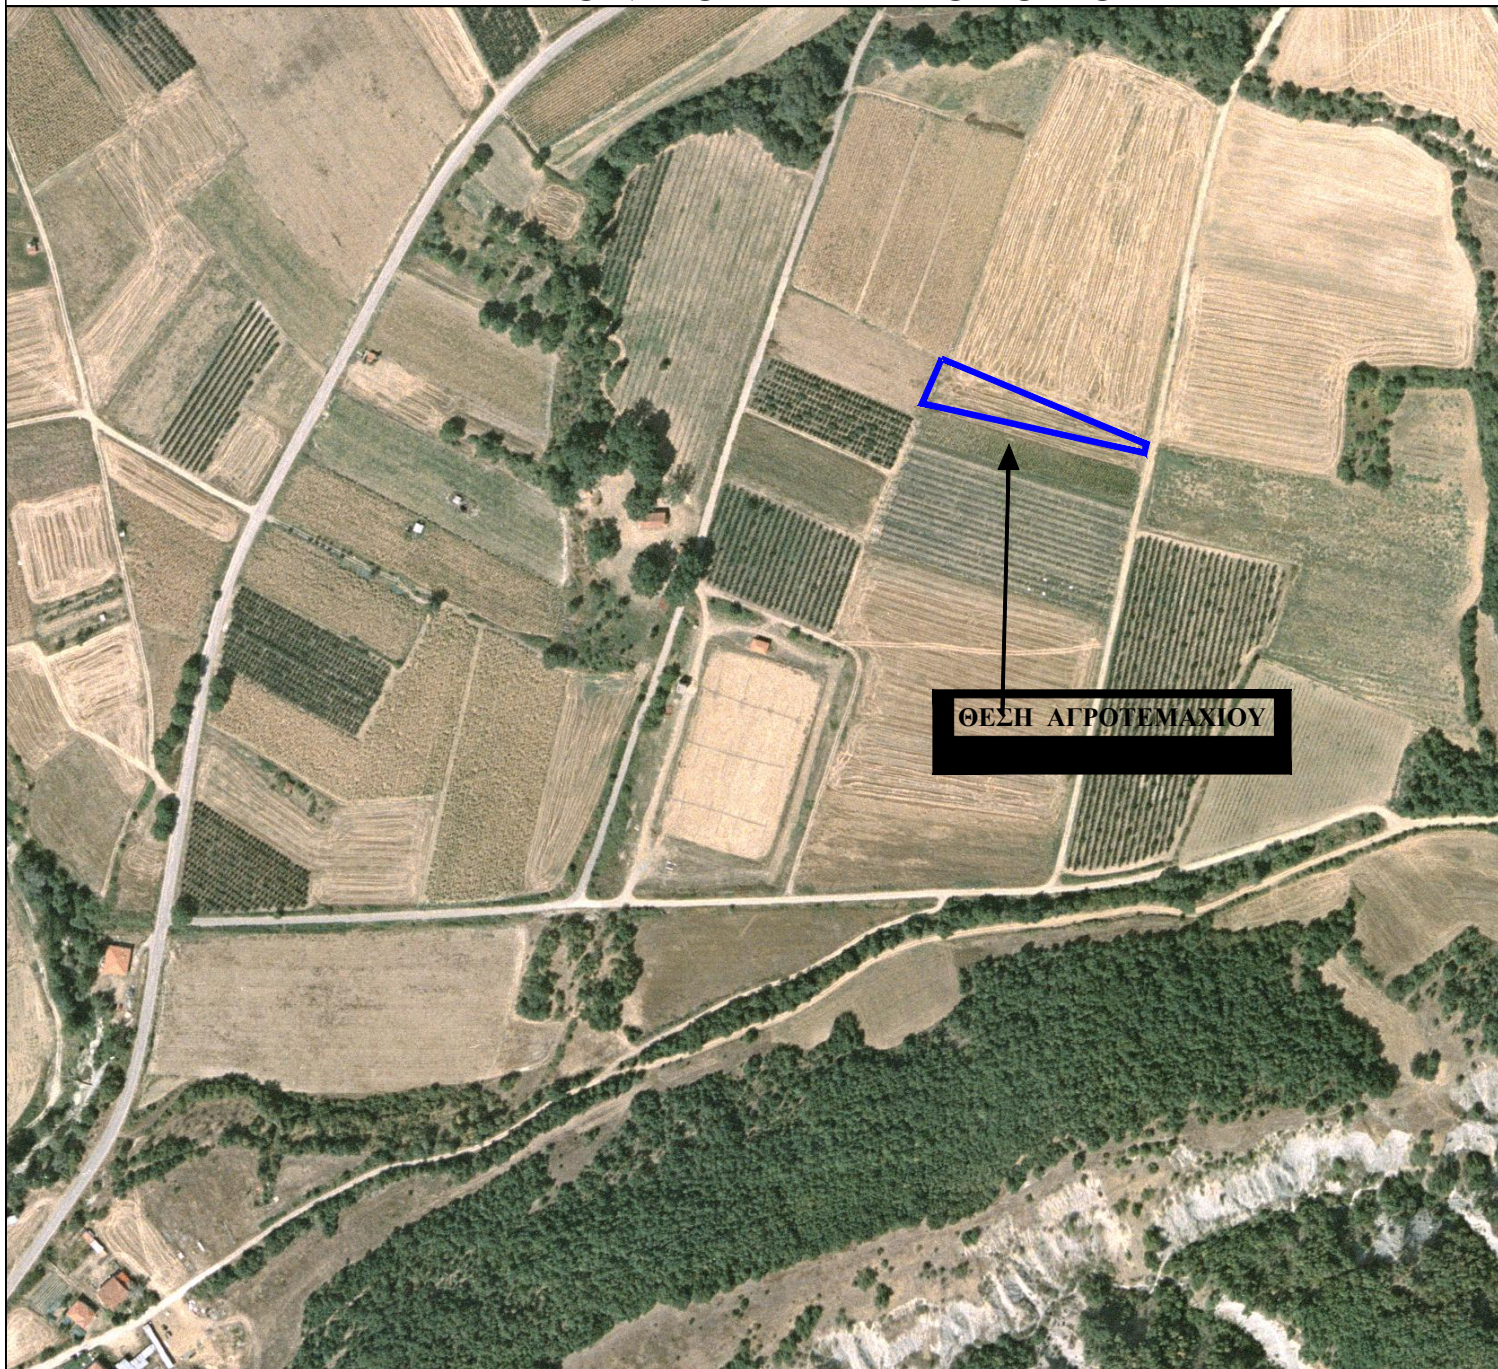

ΑΓΡΟΚΤΗΜΑ ΛΑΚΚΩΜΑΤΩΝ - ΝΟΜΟΣ ΚΑΣΤΟΡΙΑΣ  
ΑΡΙΘΜΟΣ ΤΕΜΑΧΙΟΥ 300 - ΕΜΒΑΔΟ 2.000τ.μ.  
ΑΠΟΣΠΑΣΜΑ ΟΡΘΟΦΩΤΟΧΑΡΤΗ ΚΛΙΜΑΚΑ 1/5.000 -  
ΠΗΓΗ ΕΘΝΙΚΟ ΚΤΗΜΑΤΟΛΟΓΙΟ

Ε . Γ . Σ . Α . 87'

Συντεταγμένες Κορυφών Αγροτεμαχίου

α/α	X	Y
A	263040.28	4479626.18
B	263154.25	4479578.59
Γ	263153.17	4479573.71
Δ	263029.2	4479601.28