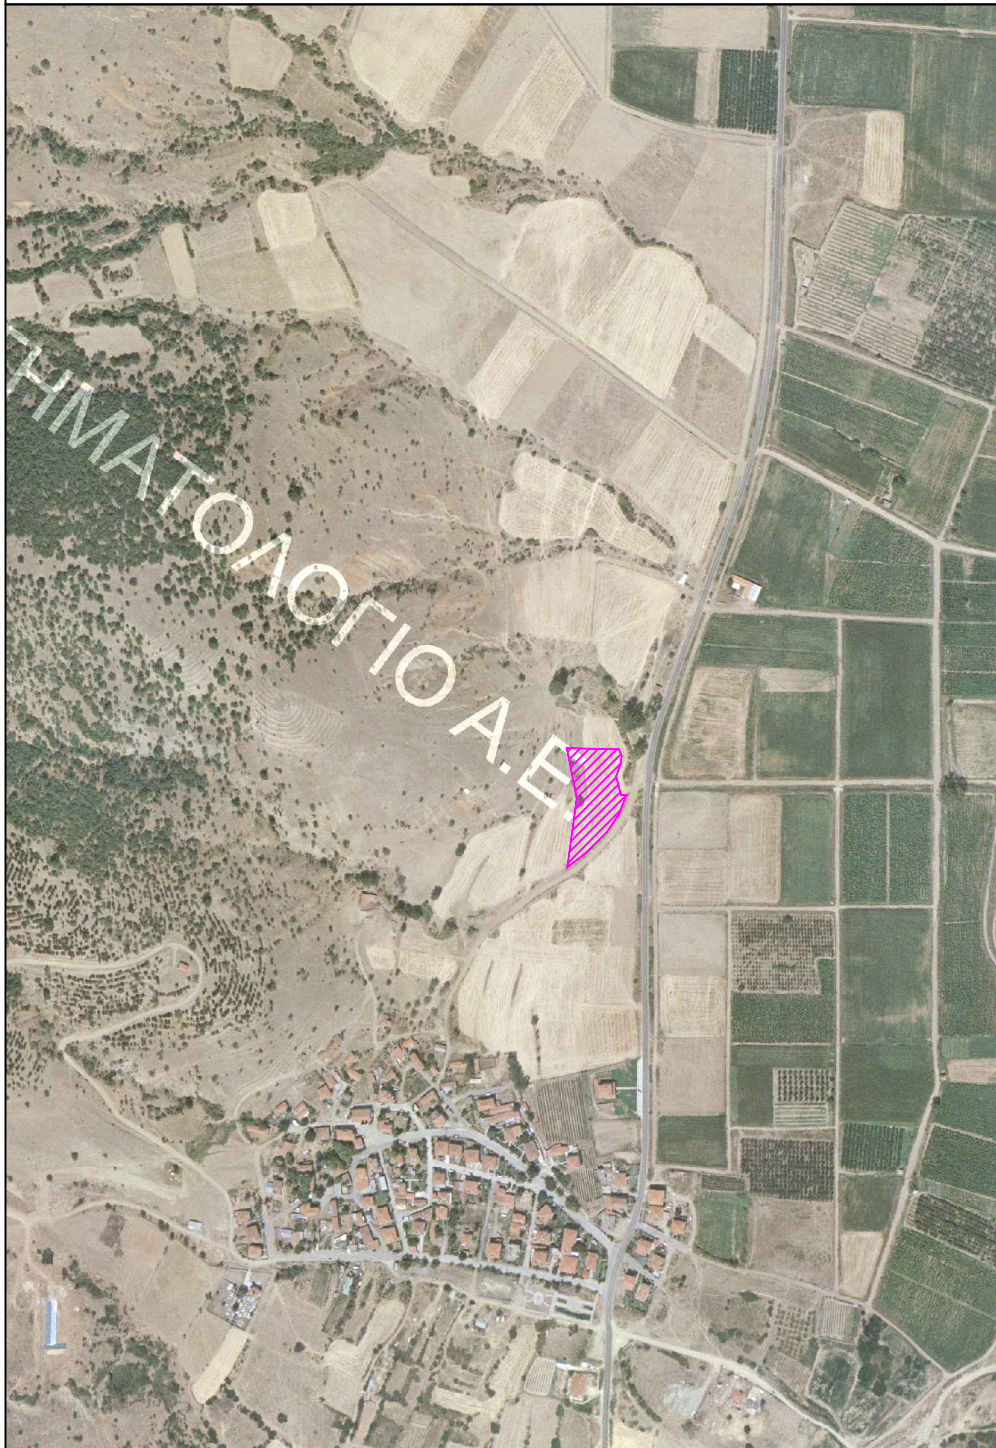

ΑΠΟΣΠΑΣΜΑ ΔΟΡΥΦΟΡΙΚΗΣ ΑΠΕΙΚΟΝΙΣΗΣ ΜΕ ΤΗ ΘΕΣΗ ΤΟΥ ΑΚΙΝΗΤΟΥ
(ΟΡΘΟΦΩΤΟΧΑΡΤΗΣ)

ΑΓΡΟΚΤΗΜΑ ΣΤΑΥΡΟΠΟΤΑΜΟΣ ΑΝΑΔΑΣΜΟΣ ΕΤΟΥΣ 2003
ΑΡΙΘΜΟΣ ΤΕΜΑΧΙΟΥ 41 Ε = 4.050,00τ.μ.

ΤΕΜΑΧΙΟ ΥΠ' ΑΡΙΘ. 41 (ΕΓΣΑ '87)			
ΑΑ	X	Y	Μήκη
A1	279150.14	4491560.25	A1-A2: 65.39
A2	279159.15	4491625.01	A2-A3: 49.48
A3	279149.73	4491673.59	A3-A4: 50.03
A4	279199.74	4491672.11	A4-A5: 6.76
A5	279202.06	4491665.76	A5-A6: 7.91
A6	279200.88	4491657.94	A6-A7: 12.02
A7	279196.74	4491646.66	A7-A8: 18.11
A8	279201.23	4491629.12	A8-A9: 5.28
A9	279206.50	4491628.70	A9-A10: 21.06
A10	279198.50	4491609.22	A10-A11: 18.93
A11	279187.73	4491593.65	A11-A12: 28.70
A12	279167.51	4491573.28	A12-A1: 21.72

Κορυφές: 12 Περίμετρος: 305.39 μ.