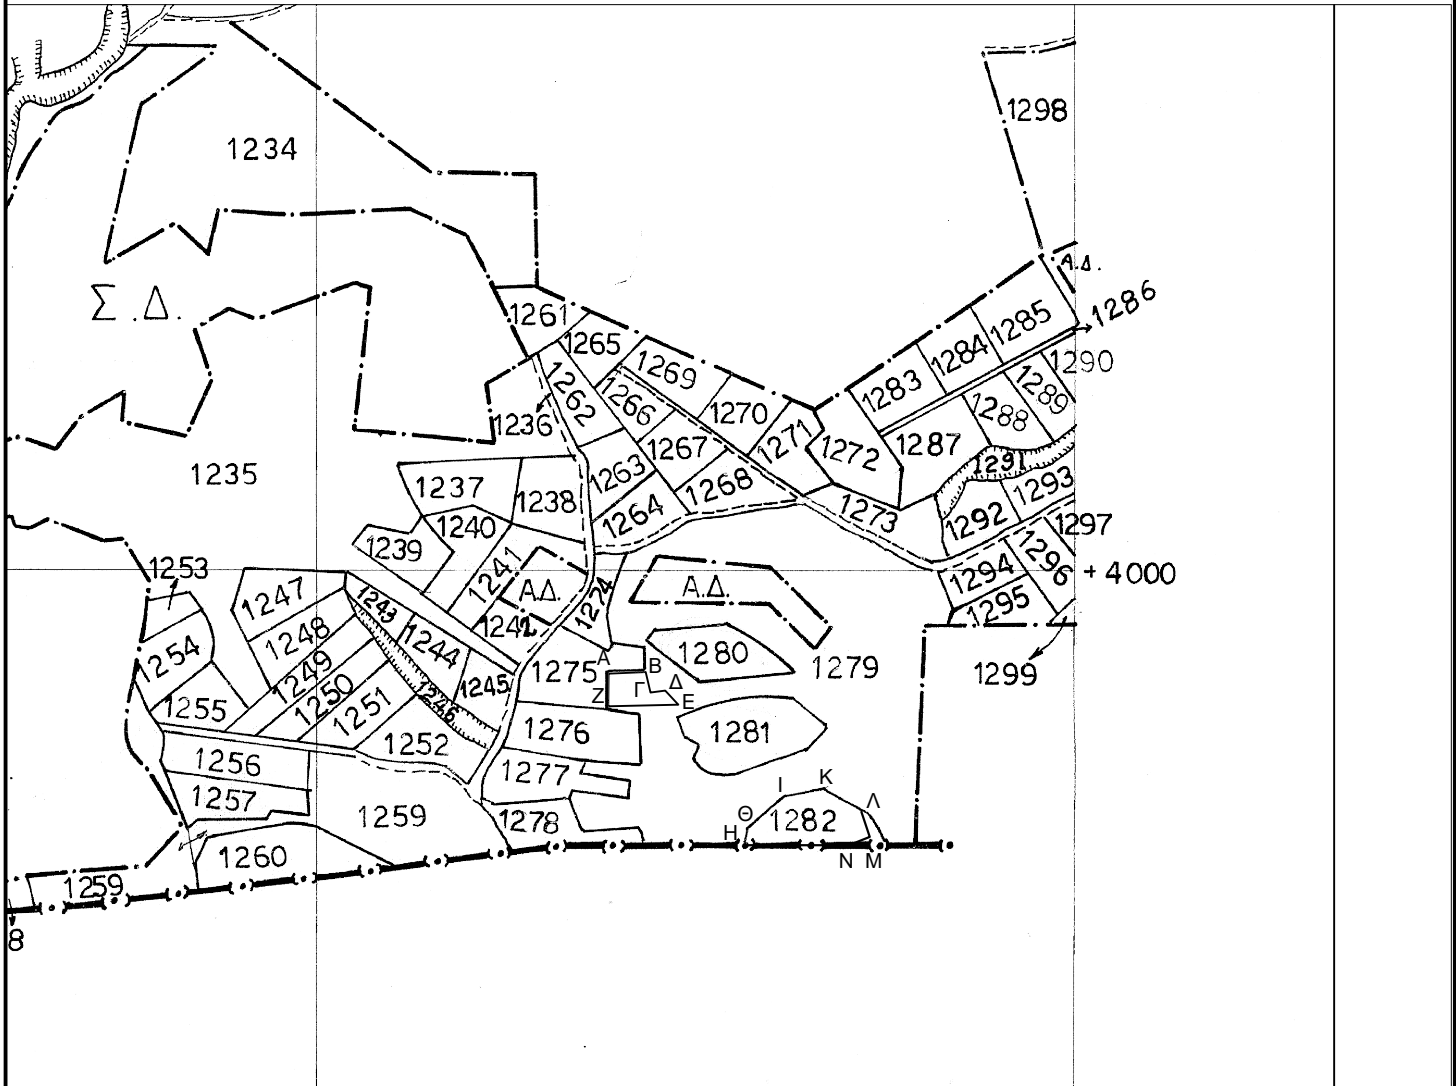

# ΑΠΟΣΠΑΣΜΑ ΑΡΓΟΚΤΗΜΑΤΟΣ "ΓΑΛΗΨΟΣ"

ΣΥΜΠ/ΚΗ ΔΙΑΝΟΜΗ 1975  
ΚΛΙΜΑΚΑ 1: 5000

ΕΓΣΑ 87

Τμήμα ΑΒΓΔΕΖΑ του 1279, έκτασης **715.22** τμ :

X= 494876,45 Y=4514726,05	X= 494901,03 Y=4514727,05	X= 494904,22 Y=4514713,45
X= 494913,93 Y=4514714,79	X= 494922,68 Y=4514705,54	X= 494876,34 Y=4514704,37

Τμήμα ΗΘΙΚΑΜΝΗ του 1282, έκτασης **2206.03** τμ :

X= 494956,90 Y=4514612,52	X= 494972,39 Y=4514629,71	X= 494993,69 Y=4514642,42
X= 495018,51 Y=4514648,53	X= 495044,27 Y=4514632,75	X= 495049,19 Y=4514618,06
X= 495035,44 Y=4514612,44		