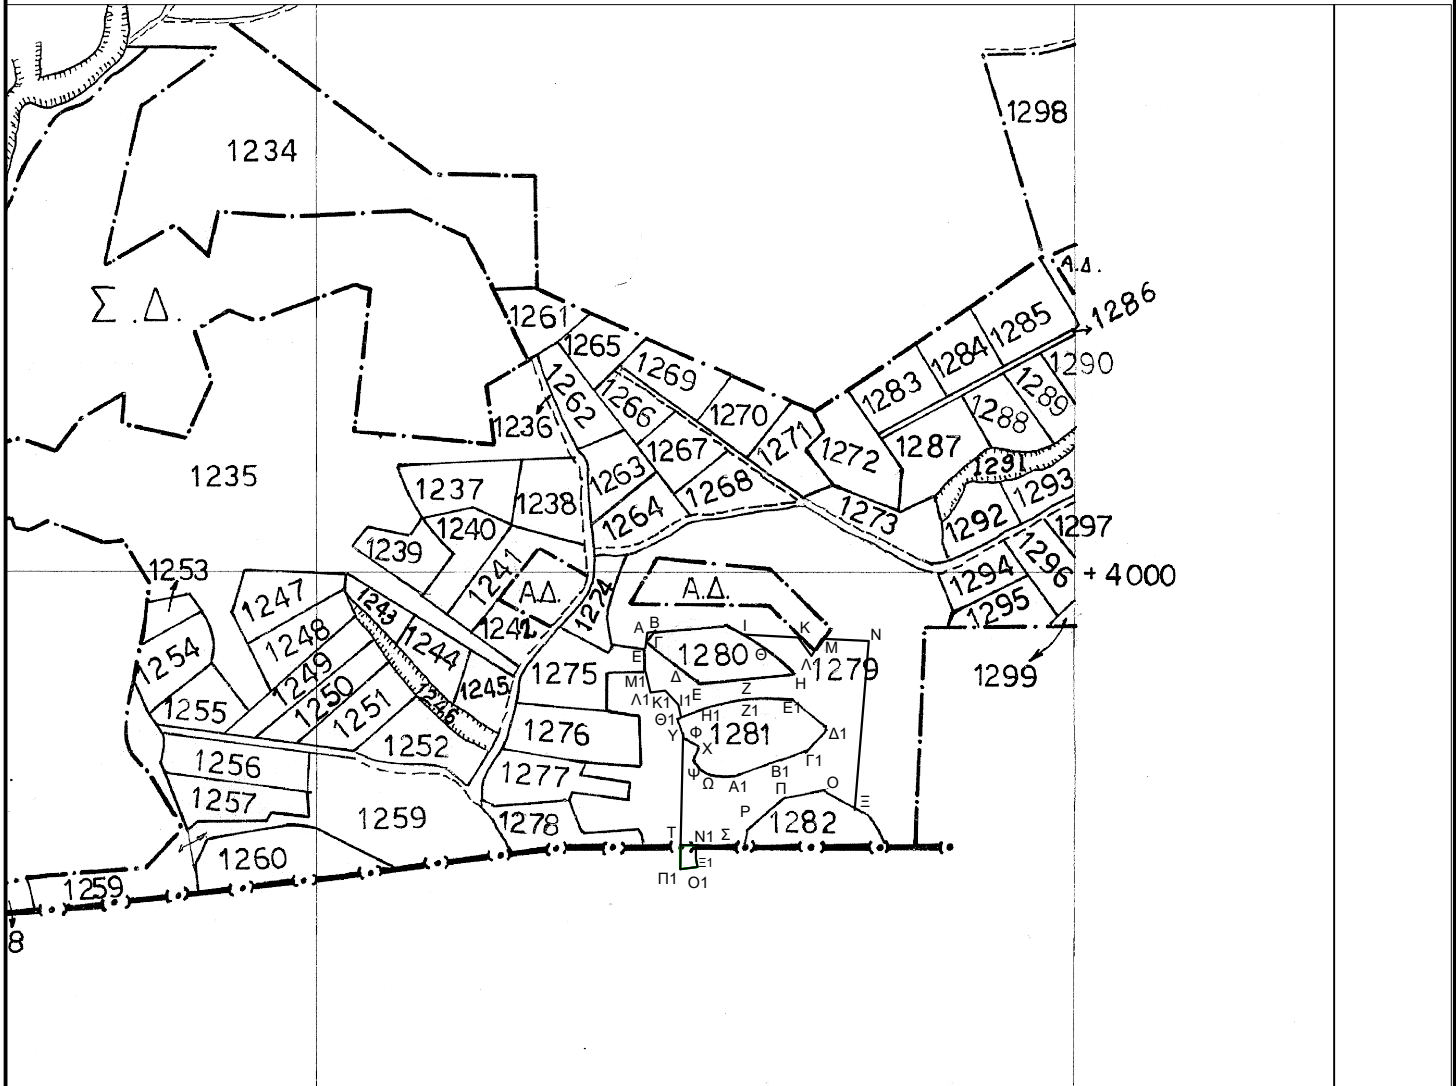

ΑΠΟΣΠΑΣΜΑ ΑΡΓΟΚΤΗΜΑΤΟΣ "ΓΑΛΗΨΟΣ"

ΣΥΜΠΛΗΚΗ ΔΙΑΝΟΜΗ 1975
ΚΛΙΜΑΚΑ 1: 5000

ΕΓΣΑ 87

Τμήμα ΑΒΓ...Κ1Λ1Μ1Α του 1279, έκτασης 9.300τ.μ.