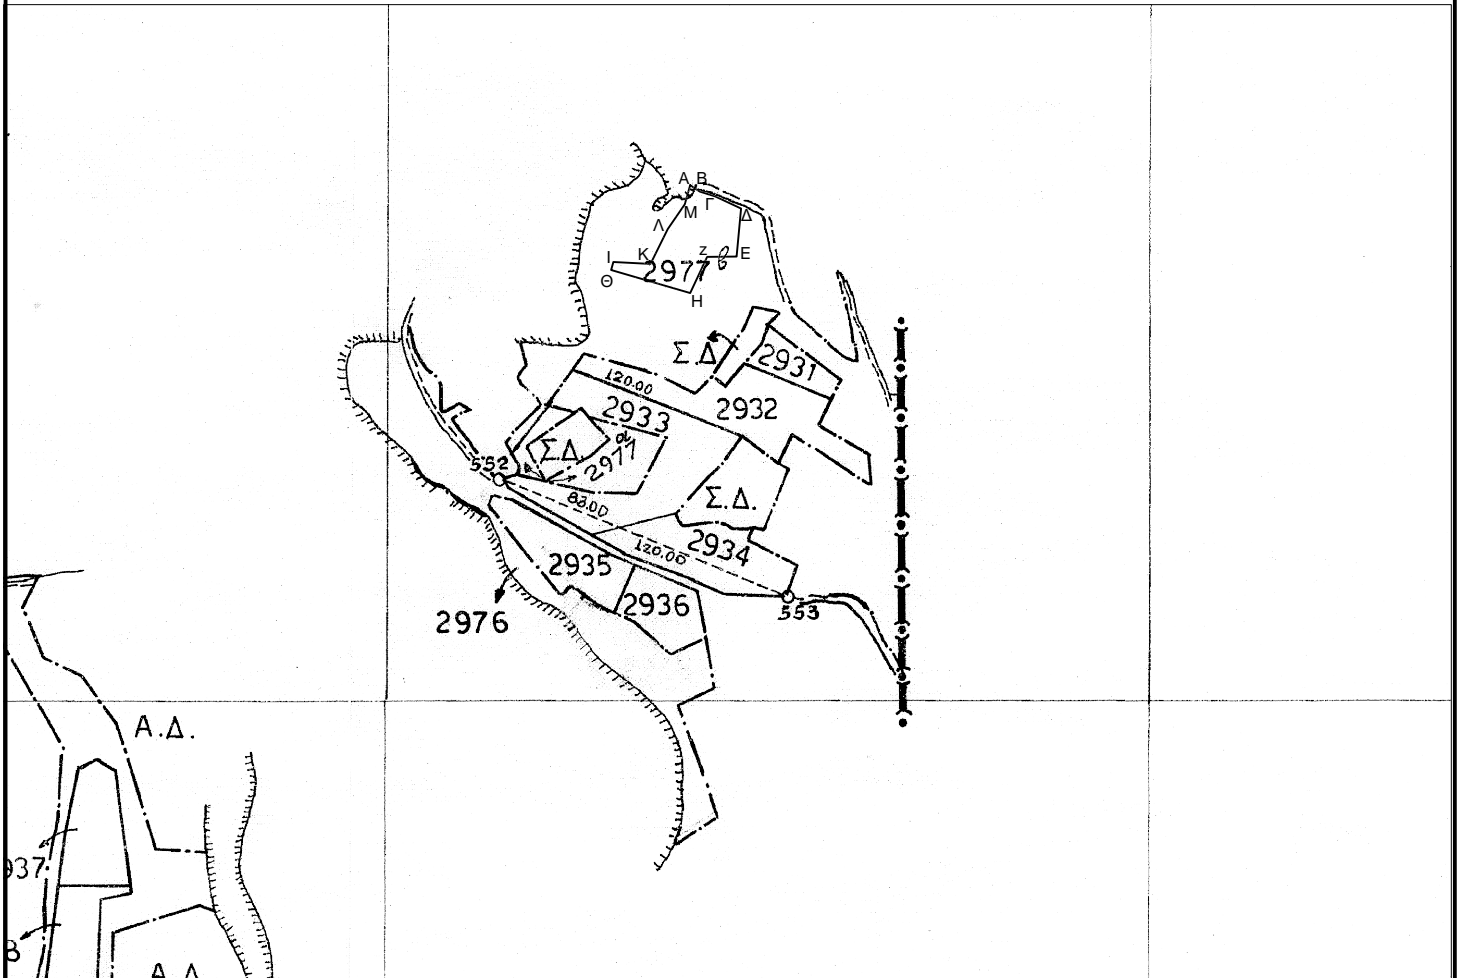

ΑΠΟΣΠΑΣΜΑ
ΑΡΓΟΚΤΗΜΑΤΟΣ
"ΟΦΡΥΝΙΟ
(ΚΑΤΩ ΛΑΚΚΟΒΙΚΙΑ)"

ΣΥΜΠΛ/ΚΗ ΔΙΑΝΟΜΗ 1979-80
 ΚΛΙΜΑΚΑ 1: 5000

ΕΓΣΑ 87

Τμήμα ΑΒΓ...ΚΛΜΑ του 2977ι εμβαδού 2.688,14τ.μ.

	X	Y
A,	492870.364,	4515144.583
B,	492876.601,	4515140.467
Γ,	492886.729,	4515137.305
Δ,	492904.054,	4515129.093
Ε,	492900.984,	4515097.346
Ζ,	492881.608,	4515097.166
Η,	492870.348,	4515073.222
Θ,	492818.023,	4515088.523
Ι,	492819.573,	4515093.822
Κ,	492843.983,	4515092.584
Λ,	492855.519,	4515115.556
Μ,	492866.619,	4515131.873