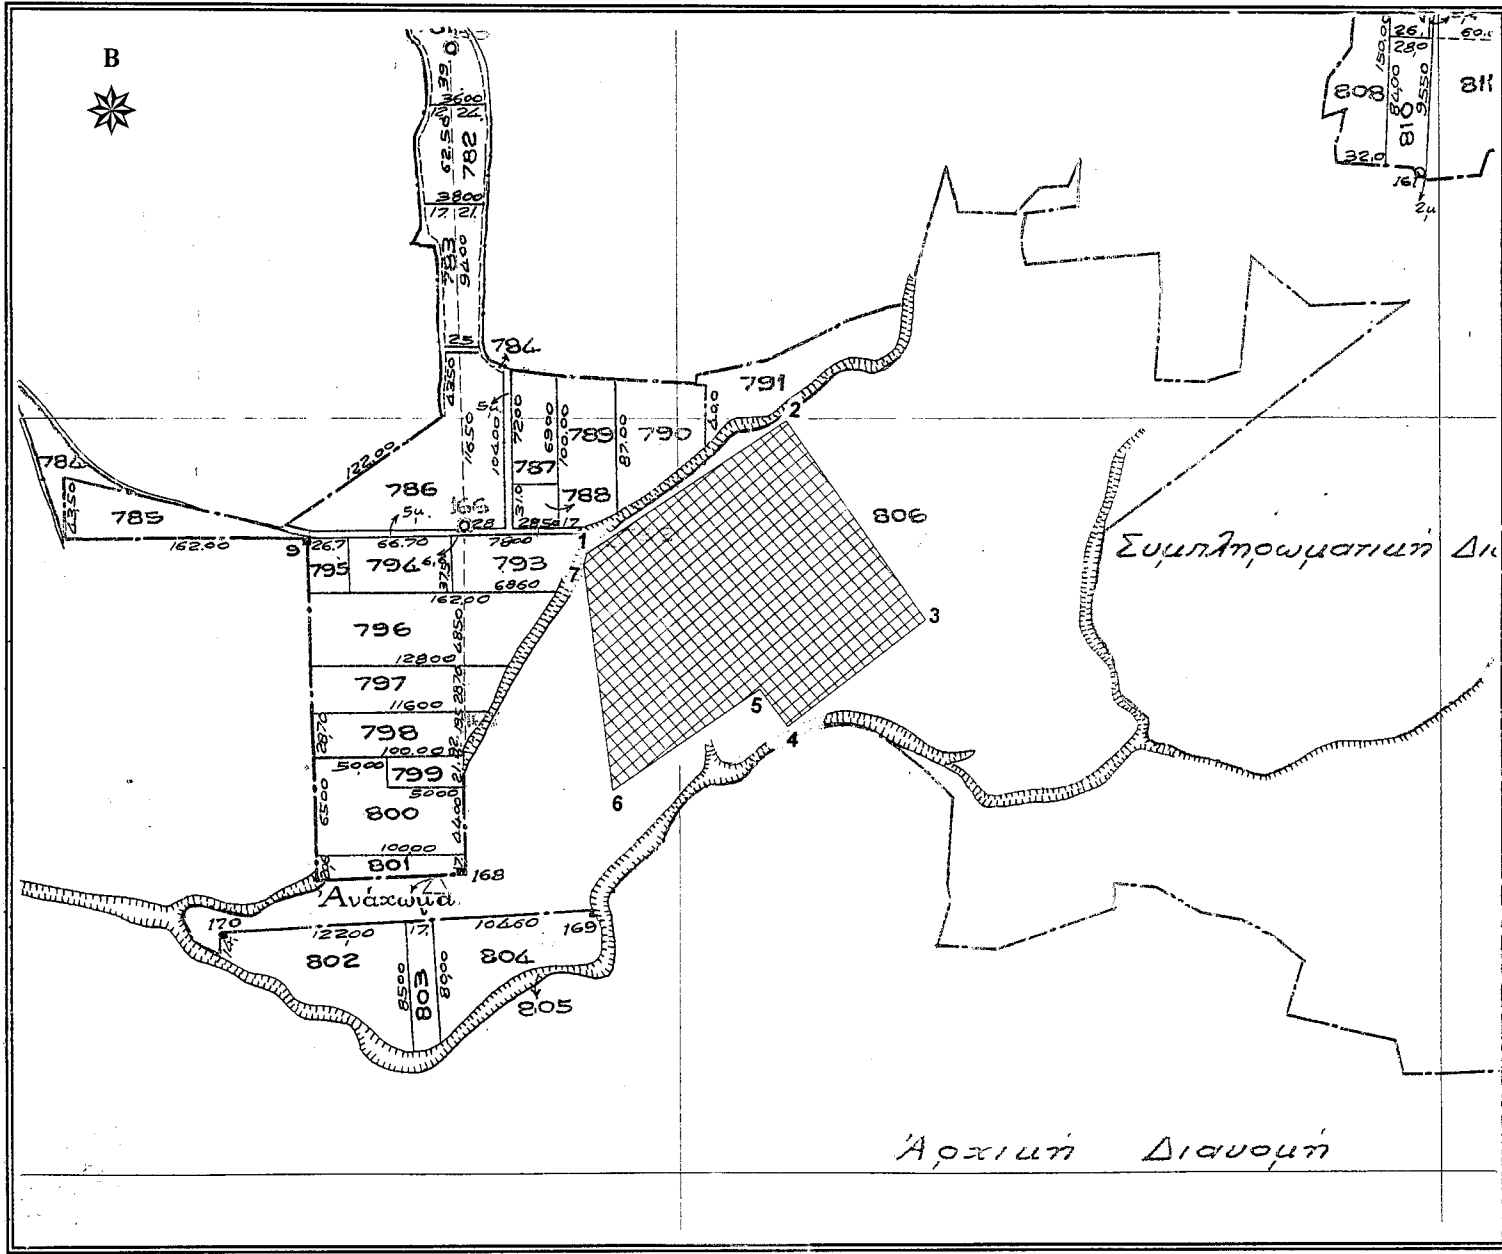

ΕΛΛΗΝΙΚΗ ΔΗΜΟΚΡΑΤΙΑ
ΠΕΡΙΦΕΡΕΙΑ ΑΝΑΤ. ΜΑΚΕΔΟΝΙΑΣ - ΘΡΑΚΗΣ
ΓΕΝΙΚΗ ΔΙΕΥΘΥΝΣΗ ΠΕΡΙΦΕΡΕΙΑΚΗΣ
ΑΓΡΟΤΙΚΗΣ ΟΙΚΟΝΟΜΙΑΣ & ΚΤΗΝΙΑΤΡΙΚΗΣ
ΠΕΡΙΦΕΡΕΙΑΚΗ ΕΝΟΤΗΤΑ ΡΟΔΟΠΗΣ
Δ/ΝΣΗ: ΑΓΡΟΤΙΚΗΣ ΟΙΚΟΝΟΜΙΑΣ & ΚΤΗΝ/ΚΗΣ
ΤΜΗΜΑ: ΤΟΠΟΓΡΑΦΙΑΣ, ΕΠΟΙΚΙΣΜΟΥ - ΑΝΑΔΑΣΜΟΥ

ΔΙΑΓΡΑΜΜΑ
ΑΓΡΟΚΤΗΜΑ : ΠΕΛΑΓΙΑ Ν. ΡΟΔΟΠΗΣ
Σ.Δ. ΕΤΟΥΣ 1965
ΤΕΜΑΧΙΟ : ΤΜΗΜΑ ΤΟΥ 806
ΕΜΒΑΔΟΝ : 29983,71 τ.μ.
ΚΑΙΜΑΚΑ 1 : 5000

Κορυφή	X	Y	Li,j+1
1	622733.181	4541392.918	157.20
2	622855.661	4541491.453	159.46
3	622956.943	4541368.295	114.20
4	622873.214	4541290.634	30.35
5	622853.181	4541313.435	117.20
6	622762.788	4541238.830	149.66
7	622731.610	4541385.202	7.87

ΚΟΜΟΤΗΝΗ 11/7/2017
Ο Αναπληρωτής Προϊστάμενος
Τμ. Τ.Ε.Α.
Χρήστος Μαντζικίδης
Τοπογράφος Μηγ/κός Τ.Ε. με Α' β