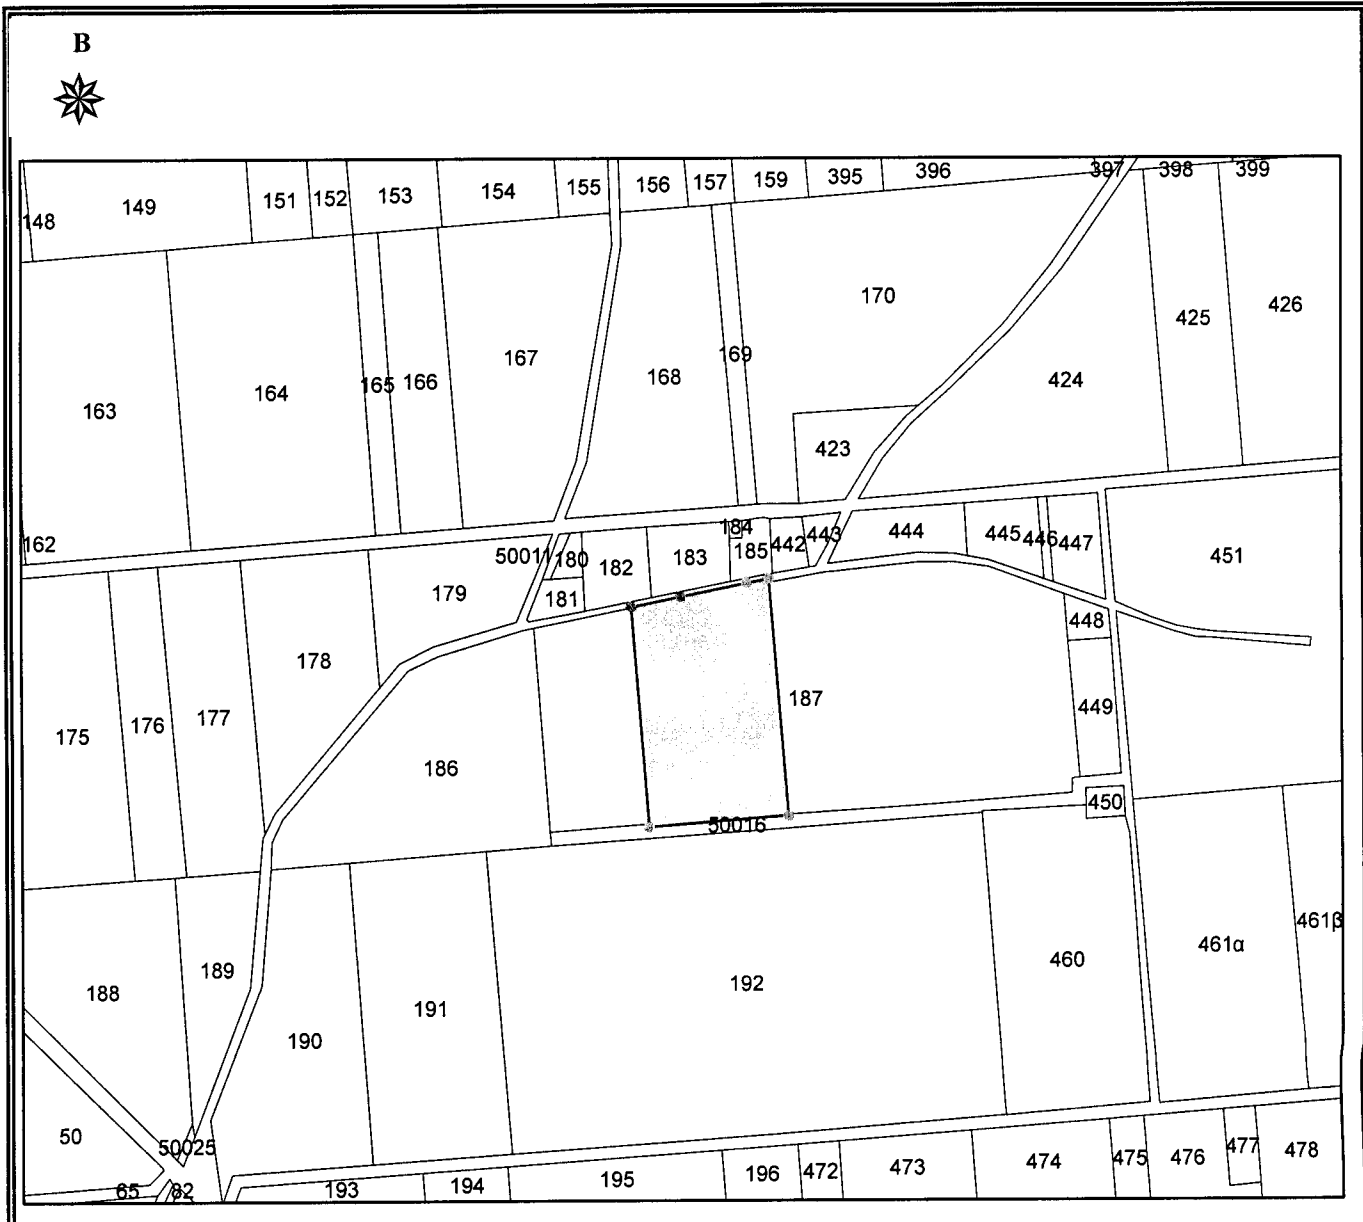

ΔΙΑΓΡΑΜΜΑ
 ΑΓΡΟΚΤΗΜΑ : ΑΝΑΔΑΣΜΟΣ
 Ν.ΚΑΛΔΙΣΤΗΣ 1977-82 ΑΝΑΘ.1985
 ΤΕΜΑΧΙΟ : ΤΜΗΜΑ ΤΕΜ.187
 ΕΜΒΑΔΟΝ : 14.000 τ.μ.
 ΚΑΙΜΑΚΑ 1: 5.000

Κορυφή	X	Y	L _{i,j+1}
1	602691.350	4542300.890	33.51
2	602724.180	4542307.600	44.66
3	602767.940	4542316.540	15.10
4	602782.790	4542319.250	156.57
5	602795.150	4542163.170	92.60
6	602702.840	4542155.810	145.53