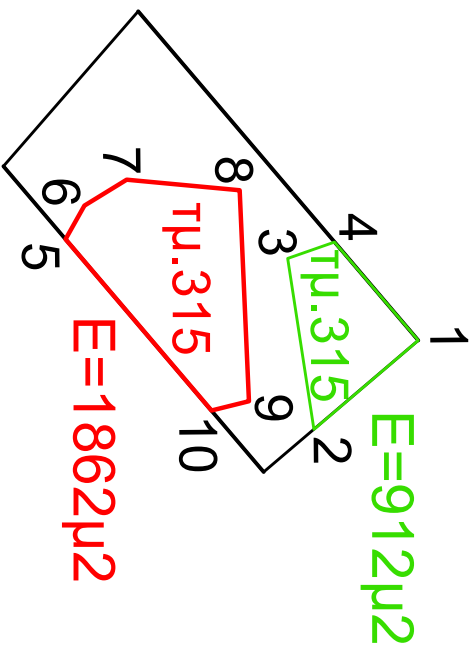

ΚΑΙΜΑΚΑ 1:2000

ΣΥΝΤΕΤΑΓΜΕΝΕΣ ΚΟΡΥΦΩΝ		
ΤΜΗΜΑΤΩΝ ΤΟΥ ΤΕΜ. 315		
A/A ΚΟΡΥΦΩΝ	X	Y
1	482709,90	4569601,04
2	482733,37	4569573,45
3	482688,24	4569566,57
4	482683,86	4569578,87
5	482683,10	4569507,83
6	482674,22	4569512,78
7	482667,35	4569523,93
8	482670,16	4569553,84
9	482725,95	4569556,30
10	482728,38	4569546,36