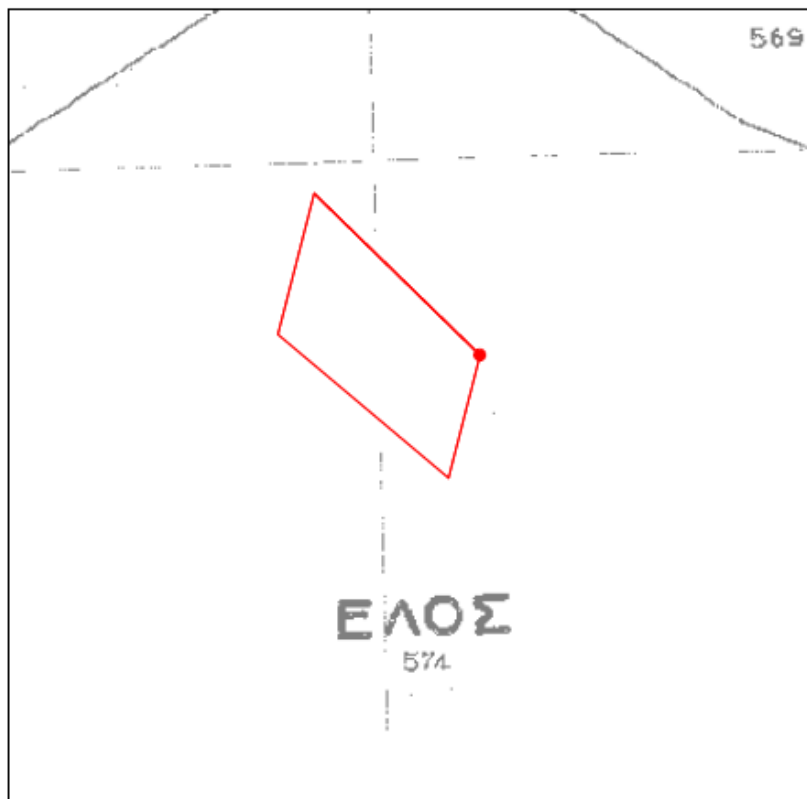

Ταχ.Δ/ση : Ραιδεστού 9
Ταχ.Κωδ. : 68200 Ορεστιάδα
Τηλέφωνο : 2552081725
TELEFAX : 2552023328

Ορεστιάδα 10-04-2018

Α Π Ο Σ Π Α Σ Μ Α

ΑΓΡΟΚΤΗΜΑ ΠΤΕΛΕΑΣ
ΑΡΧΙΚΗ ΔΙΑΝΟΜΗ 1932

ΚΛΙΜΑΚΑ 1:5000

Υ Π Ο Μ Ν Η Μ Α

Αριθμός τεμαχίου	Έκταση τ.μ.	Χαρακτηρισμός	Παρατηρήσεις
Τμήμα 574	10.868	Έλος Δημόσιο	Πρόκειται να εκμισθωθεί σύμφωνα με τις διατάξεις του Ν.4061/12 και του Ν.4235/14

συντεταγμένες τεμαχίου σύμφωνα με το τοπογραφικό διάγραμμα των ορθοφωτοχαρτών της

α/α	X	Y
A	688266.74	4619704.07
B	688371.07	4619602.28
Γ	688351.37	4619524.59
Δ	688243.80	4619615.36
E	688266.74	4619704.07