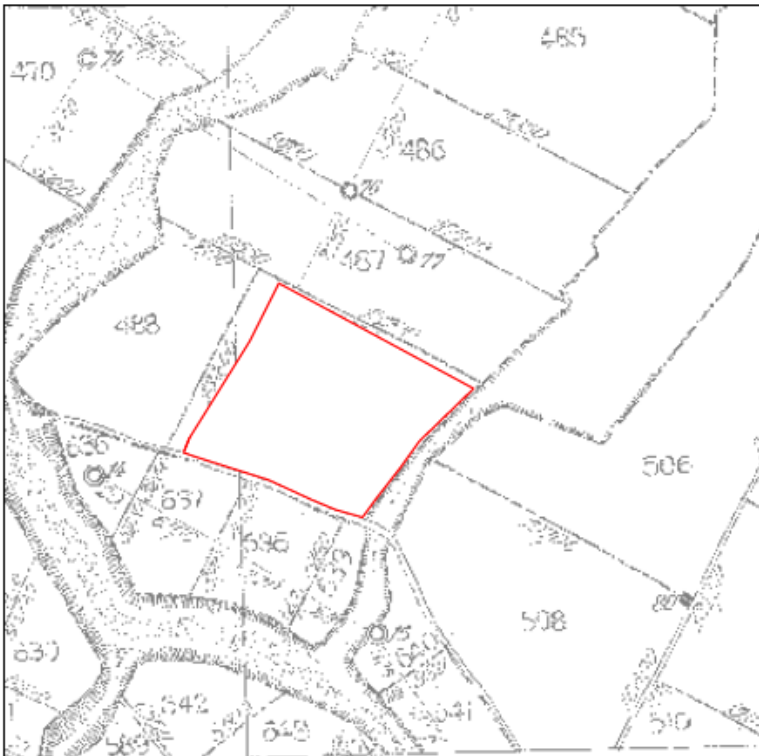

Ορεστιάδα 07-09-2017

Α Π Ο Σ Π Α Σ Μ Α

ΑΓΡΟΚΤΗΜΑ ΛΑΓΟΥ  
 ΑΡΧΙΚΗ ΔΙΑΝΟΜΗ 1933

ΚΛΙΜΑΚΑ 1:5000

Υ Π Ο Μ Ν Η Μ Α

Αριθμός τεμαχίου	Έκταση τ.μ.	Χαρακτηρισμός	Παρατηρήσεις
Τμήμα 489	15.844	Διαθέσιμο	Πρόκειται να εκμισθωθεί σύμφωνα με τις διατάξεις του Ν.4061/12 και του Ν.4235/14

συντεταγμένες τεμαχίου σύμφωνα με το τοπογραφικό διάγραμμα των ορθοφωτοχαρτών της ΕΑΣ Διδ/χου

α/α	X	Y	Α
A	707056.44	4590288.20	
B	707185.61	4590217.85	
Γ	707149.63	4590182.62	
Δ	707136.79	4590165.06	
E	707120.93	4590144.01	
Z	707111.95	4590132.10	
H	707093.97	4590136.81	
Θ	707078.13	4590143.66	
I	707049.87	4590156.93	
K	707001.92	4590172.34	
Λ	706993.51	4590175.21	
M	706997.00	4590185.00	
N	707037.00	4590249.00	
Ξ	707056.44	4590288.20	