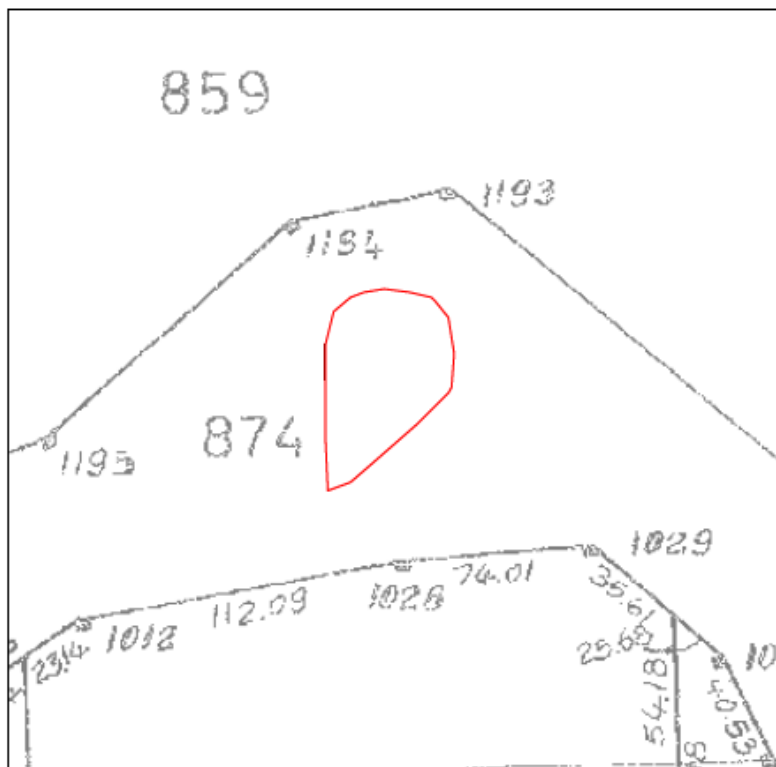

ΕΛΛΗΝΙΚΗ ΔΗΜΟΚΡΑΤΙΑ
ΠΕΡΙΦΕΡΕΙΑ ΑΝΑΤ. ΜΑΚΕΔΟΝΙΑΣ - ΘΡΑΚΗΣ
ΓΕΝΙΚΗ ΔΙΕΥΘΥΝΣΗ ΠΕΡΙΦΕΡΕΙΑΚΗΣ
ΑΓΡΟΤΙΚΗΣ ΟΙΚΟΝΟΜΙΑΣ & ΚΤΗΝΙΑΤΡΙΚΗΣ
ΔΙΕΥΘΥΝΣΗ ΑΓΡΟΤΙΚΗΣ ΟΙΚΟΝΟΜΙΑΣ &
ΚΤΗΝΙΑΤΡΙΚΗΣ ΟΡΕΣΤΙΑΔΑΣ
ΠΕΡΙΦΕΡΕΙΑΚΗΣ ΕΝΟΤΗΤΑΣ ΕΒΡΟΥ
ΤΜΗΜΑ ΤΟΠΟΓΡΑΦΙΑΣ, ΕΠΟΙΚΙΣΜΟΥ-ΑΝΑΔΑΣΜΟΥ

Ορεστιάδα 03-08-2018

Α Π Ο Σ Π Α Σ Μ Α

ΑΓΡΟΚΤΗΜΑ ΚΑΒΥΛΗΣ
ΑΝΑΔΑΣΜΟΣ 1983-87 ΑΝΑΘ/ΣΗ 1989-91

Ταχ.Δ/ση : Ραιδεστού 9
Ταχ.Κωδ. : 68200 Ορεστιάδα
Τηλέφωνο : 2552081725
TELEFAX : 2552023328

ΚΛΙΜΑΚΑ 1:5000

Υ Π Ο Μ Ν Η Μ Α

Αριθμός τεμαχίου	Έκταση τ.μ.	Χαρακτηρισμός	Παρατηρήσεις
Τμήμα 874	2.384	Κοινόχρηστο (Πρανές)	Πρόκειται να εκμισθωθεί σύμφωνα με τις διατάξεις του Ν.4061/12 και του Ν.4235/14

συντεταγμένες τεμαχίου σύμφωνα με το τοπογραφικό διάγραμμα των ορθοφωτοχαρτών της ΕΑΣ Ορεστιάδας

α/α	X	Y
A	710819.00	4603028.00
B	710819.00	4603022.00
Γ	710819.00	4603016.00
Δ	710819.00	4603008.00
E	710820.00	4602988.00
Z	710828.00	4602991.00
H	710835.00	4602997.00
Θ	710852.00	4603012.00
I	710863.00	4603023.00
K	710864.00	4603025.00
Λ	710865.00	4603037.00
M	710863.00	4603050.00
N	710858.00	4603056.00
Ξ	710857.00	4603057.00
O	710849.00	4603059.00
Π	710840.00	4603060.00
P	710833.00	4603059.00
Ϛ	710828.00	4603057.00
T	710822.00	4603052.00
Υ	710819.00	4603040.00
A	710819.00	4603028.00