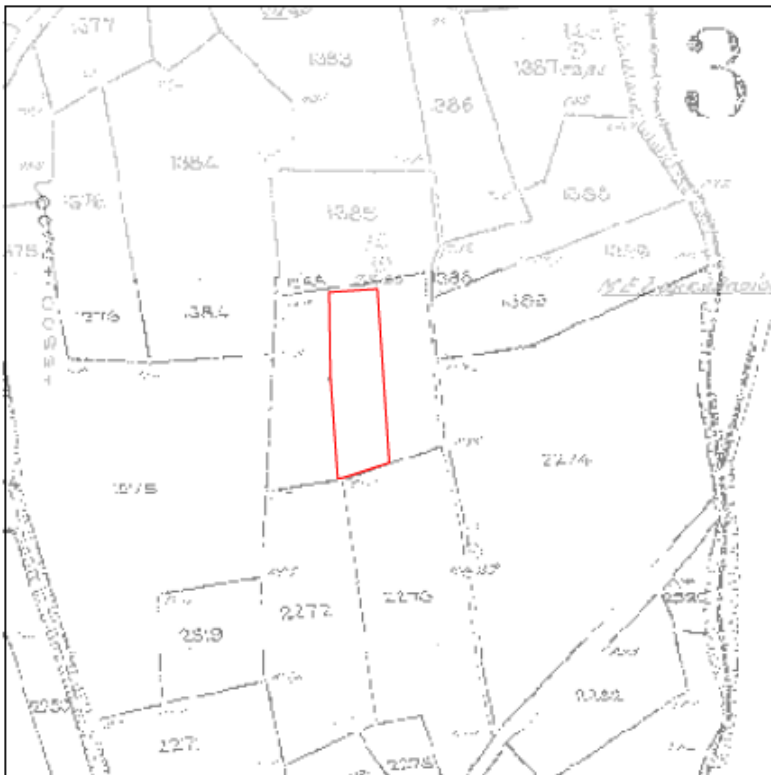

Ταχ.Δ/ση : Ραιδεστού 9  
Ταχ.Κωδ. : 68200 Ορεστιάδα  
Τηλέφωνο : 2552081725  
TELEFAX : 2552023328

Ορεστιάδα 06-09-2018

Α Π Ο Σ Π Α Σ Μ Α

ΑΓΡΟΚΤΗΜΑ ΘΥΡΕΑΣ  
ΑΡΧΙΚΗ ΔΙΑΝΟΜΗ 1959

ΚΛΙΜΑΚΑ 1:5000

Υ Π Ο Μ Ν Η Μ Α

α/α	X	Y
A	711803.01	4587096.90
B	711833.75	4587099.02
Γ	711841.53	4586987.05
Δ	711811.94	4586977.29
E	711808.54	4586976.83
Z	711804.00	4587043.00
H	711803.01	4587096.90