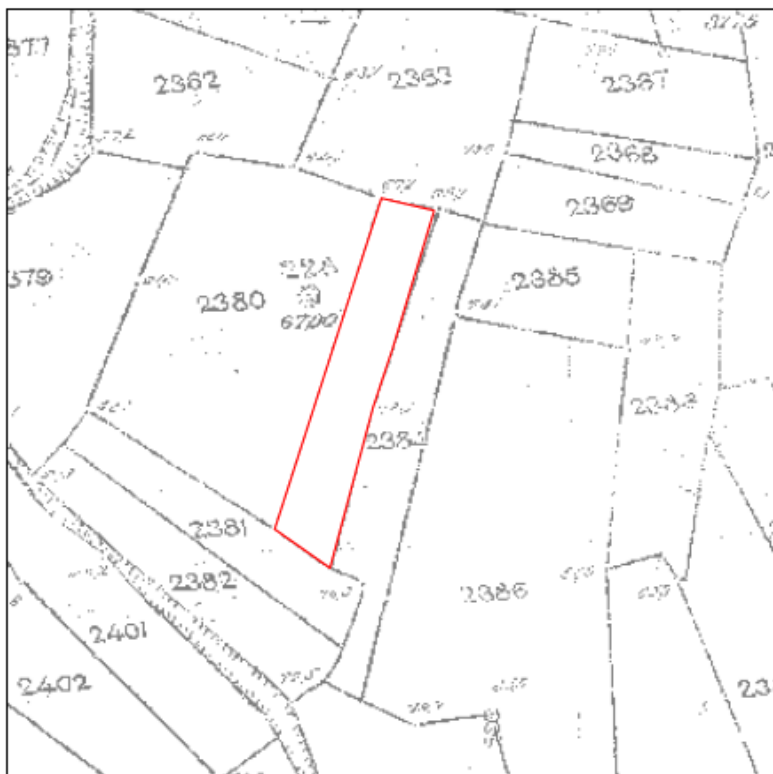

Ταχ.Δ/ση : Ραιδεστού 9

Ταχ.Κωδ. : 68200 Ορεστιάδα

Τηλέφωνο : 2552081725

TELEFAX : 2552023328

Ορεστιάδα 30-08-2018

Α Π Ο Σ Π Α Σ Μ Α

ΑΓΡΟΚΤΗΜΑ ΘΥΡΕΑΣ
ΑΡΧΙΚΗ ΔΙΑΝΟΜΗ 59

ΚΛΙΜΑΚΑ 1:5000

α/α	X	Y
A	711069.17	4585756.24
B	711095.18	4585750.04
Γ	711074.77	4585682.03
Δ	711064.83	4585651.52
E	711043.56	4585571.35
Z	711016.15	4585590.84
H	711069.17	4585756.24