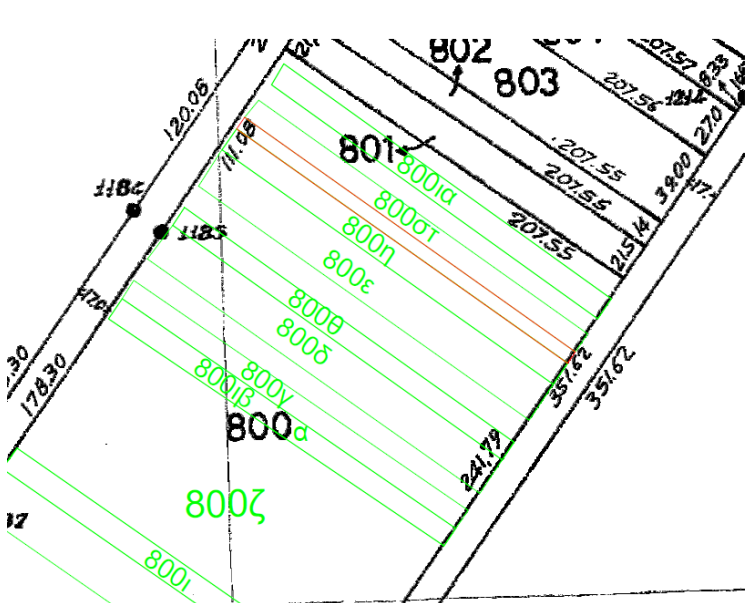

Ταχ.Δ/ση : Ραιδεστού 9  
Ταχ.Κωδ. : 68200 Ορεστιάδα  
Τηλέφωνο : 2552081725  
TELEFAX : 2552023328

Ορεστιάδα 24-09-2018

Α Π Ο Σ Π Α Σ Μ Α

**ΑΓΡΟΚΤΗΜΑ ΚΟΜΑΡΩΝ**  
**ΑΝΑΔΑΣΜΟΣ 1969-76 ΑΝΑΘ/ΣΗ 1981**

ΚΛΙΜΑΚΑ 1:5000

Υ Π Ο Μ Ν Η Μ Α

Αριθμός τεμαχίου	Έκταση τ.μ.	Χαρακτηρισμός	Παρατηρήσεις
Τμήμα 800ζ	1.464	Χέρσο Κοινόχρηστο	Πρόκειται να εκμισθωθεί σύμφωνα με τις διατάξεις του Ν.4061/12 και του Ν.4235/14

συντεταγμένες τεμαχίου σύμφωνα  
με το τοπογραφικό διάγραμμα  
των ορθοφωτοχαρτών της  
.....

α/α	X	Y
A	689067.76	4606519.69
B	689071.89	4606525.64
Γ	689239.61	4606406.65
Δ	689235.68	4606400.86
E	689067.76	4606519.69