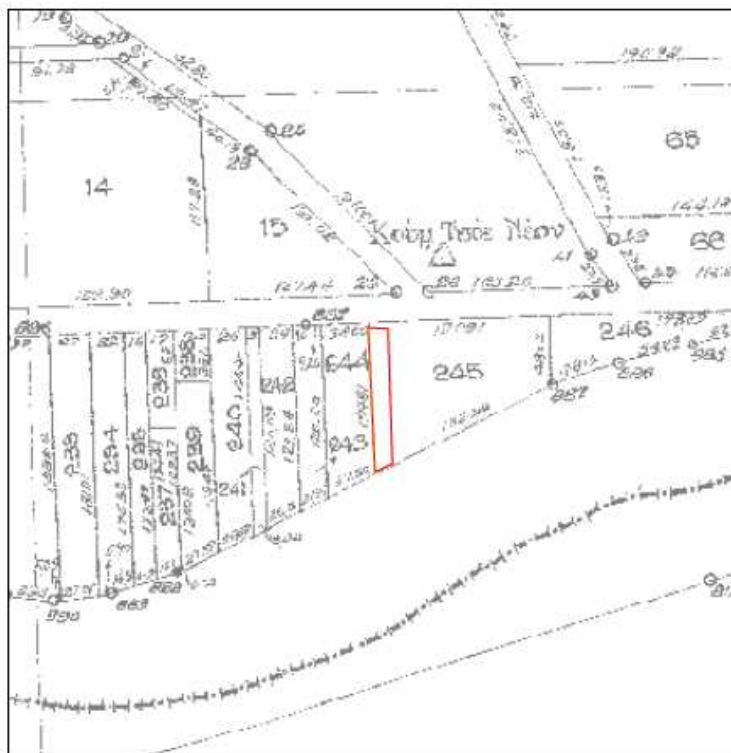

Ταχ.Δ/ση : Ραιδεστού 9
Ταχ.Κωδ. : 68200 Ορεστιάδα
Τηλέφωνο : 2552081725
TELEFAX : 2552023328

Ορεστιάδα 13-09-2018

Α Π Ο Σ Π Α Σ Μ Α

ΑΓΡΟΚΤΗΜΑ ΟΙΝΟΗΣ
ΑΝΑΛΑΣΜΟΣ 1974

ΚΛΙΜΑΚΑ 1:5000

Υ Π Ο Μ Ν Η Μ Α

Αριθμός τεμαχίου	Έκταση τ.μ.	Χαρακτηρισμός	Παρατηρήσεις
Τμήμα 245	1.215	Διαθέσιμο	Πρόκειται να εκμισθωθεί σύμφωνα με τις διατάξεις του Ν.4061/12 και του Ν.4235/14

συντεταγμένες τεμαχίου σύμφωνα με το τοπογραφικό διάγραμμα των ορθοφωτοχαρτών της ΕΑΣ Ορεστιάδας

α/α	X	Y
A	711946.49	4601276.79
B	711960.00	4601276.00
Γ	711962.87	4601184.10
Δ	711951.08	4601178.20
Ε	711946.49	4601276.79