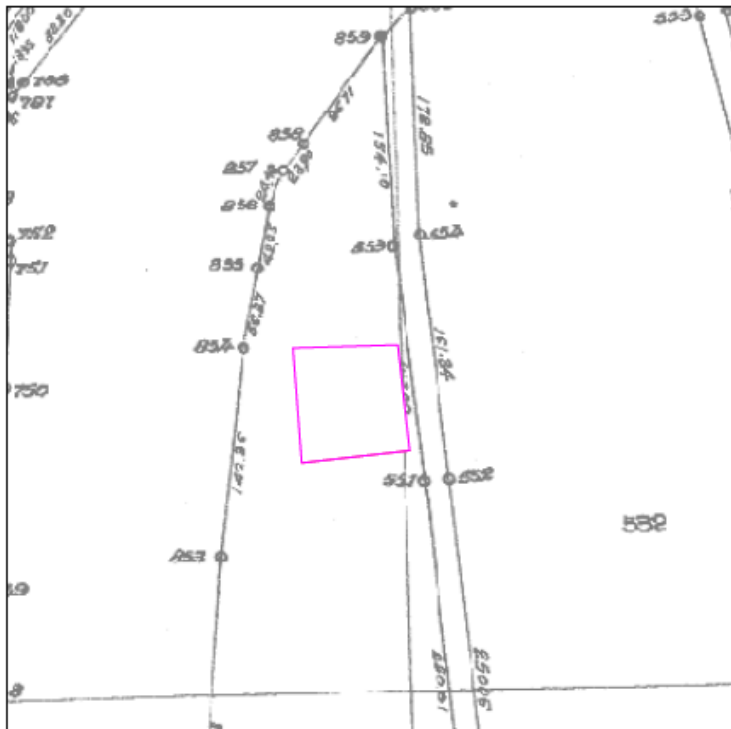

Ορεστιάδα 09-10-2017

Α Π Ο Σ Π Α Σ Μ Α

ΑΓΡΟΚΤΗΜΑ ΟΙΝΟΗΣ
ΑΝΑΔΑΣΜΟΣ 1974

Ταχ.Δ/ση : Ραιδεστού 9
 Ταχ.Κωδ. : 68200 Ορεστιάδα
 Τηλέφωνο : 2552081725
 TELEFAX : 2552023328

ΚΛΙΜΑΚΑ 1:5000

Υ Π Ο Μ Ν Η Μ Α

Αριθμός τεμαχίου	Έκταση τ.μ.	Χαρακτηρισμός	Παρατηρήσεις
Τμήμα 531γ	5.916	Χερσολειβαδο Κοινό	Πρόκειται να εκμισθωθεί σύμφωνα με τις διατάξεις του Ν.4061/12 και του Ν.4235/14

συντεταγμένες τεμαχίου σύμφωνα με το τοπογραφικό διάγραμμα των ορθοφωτοχαρτών της Ε.Α.Σ Ορεστιάδας

α/α	X	Y
A	712191.59	4599676.17
B	712268.41	4599678.65
Γ	712277.08	4599606.93
Δ	712197.42	4599597.74
E	712191.59	4599676.17