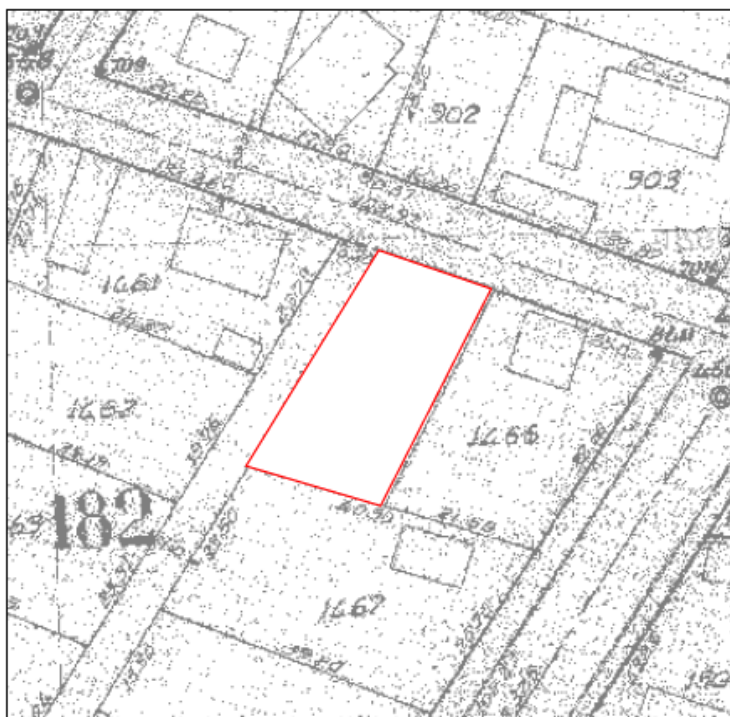

Υ Π Ο Μ Ν Η Μ Α

Αριθμός Ο.Τ.	Αριθμός Οικοπέδου	Έκταση τ.μ.	Χαρακτηρισμός	Παρατηρήσεις
182	1465	602	Διαθέσιμο	Πρόκειται να εκμισθωθεί σύμφωνα με τις διατάξεις του Ν.4061/12 και του Ν.4235/14

συντεταγμένες τεμαχίου σύμφωνα με το τοπογραφικό διάγραμμα του Τεχνολ. Πολιτικού Μηχ/κού Καστόρη Δημητρίου

α/α	X	Y	l
A	711422.44	4606117.43	
B	711437.99	4606112.09	
Γ	711422.69	4606082.02	
Δ	711404.14	4606087.56	
Ε	711422.44	4606117.43	