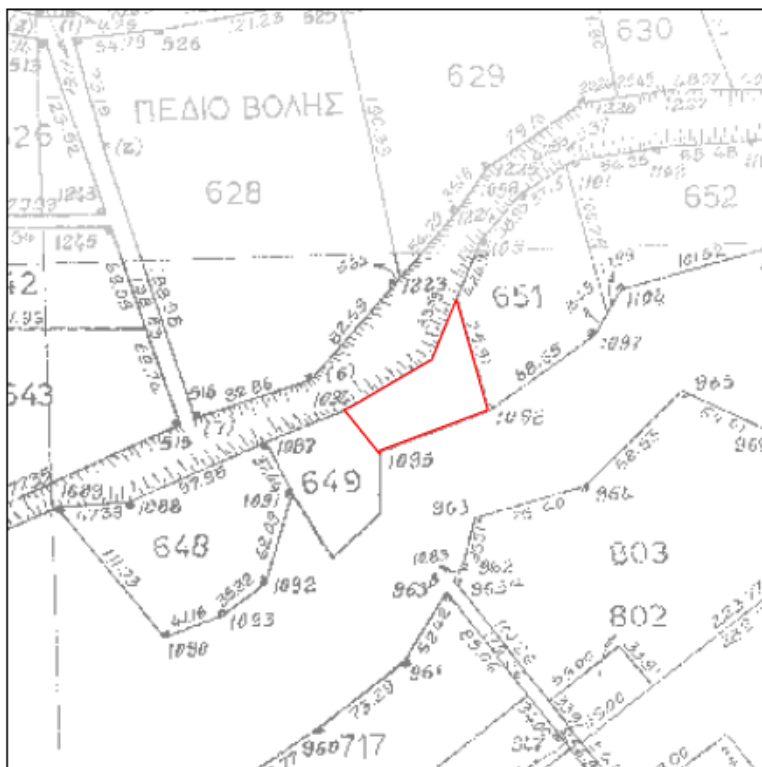

ΕΛΛΗΝΙΚΗ ΔΗΜΟΚΡΑΤΙΑ
ΠΕΡΙΦΕΡΕΙΑ ΑΝΑΤ. ΜΑΚΕΔΟΝΙΑΣ - ΘΡΑΚΗΣ
ΓΕΝΙΚΗ ΔΙΕΥΘΥΝΣΗ ΠΕΡΙΦΕΡΕΙΑΚΗΣ
ΑΓΡΟΤΙΚΗΣ ΟΙΚΟΝΟΜΙΑΣ & ΚΤΗΝΙΑΤΡΙΚΗΣ
ΔΙΕΥΘΥΝΣΗ ΑΓΡΟΤΙΚΗΣ ΟΙΚΟΝΟΜΙΑΣ &
ΚΤΗΝΙΑΤΡΙΚΗΣ ΟΡΕΣΤΙΑΔΑΣ
ΠΕΡΙΦΕΡΕΙΑΚΗΣ ΕΝΟΤΗΤΑΣ ΕΒΡΟΥ
ΤΜΗΜΑ ΤΟΠΟΓΡΑΦΙΑΣ, ΕΠΟΙΚΙΣΜΟΥ-ΑΝΑΔΑΣΜΟΥ

Ταχ.Δ/ση : Ραιδεστού 9
Ταχ.Κωδ. : 68200 Ορεστιάδα
Τηλέφωνο : 2552081725
TELEFAX : 2552023328

Ορεστιάδα 10-11-2017

Α Π Ο Σ Π Α Σ Μ Α

ΑΓΡΟΚΤΗΜΑ ΚΑΒΥΛΗΣ
ΑΝΑΔΑΣΜΟΣ 1983-87 ΑΝΑΘ/ΣΗ 1989-91

ΚΛΙΜΑΚΑ 1:5000

Υ Π Ο Μ Ν Η Μ Α

Αριθμός τεμαχίου	Έκταση τ.μ.	Χαρακτηρισμός	Παρατηρήσεις
650	3.878	Κοινόχρηστο	Πρόκειται να εκμισθωθεί σύμφωνα με τις διατάξεις του Ν.4061/12 και του Ν.4235/14

συντεταγμένες τεμαχίου σύμφωνα
με το τοπογραφικό διάγραμμα
των ορθοφωτοχαρτών της
Αγρογής

α/α	X	Y
A	708441.68	4603715.31
B	708397.65	4603698.73
Γ	708370.21	4603688.44
Δ	708370.21	4603685.73
E	708346.55	4603715.33
Z	708350.63	4603716.92
H	708404.60	4603748.67
Θ	708420.64	4603788.27
I	708441.68	4603715.31