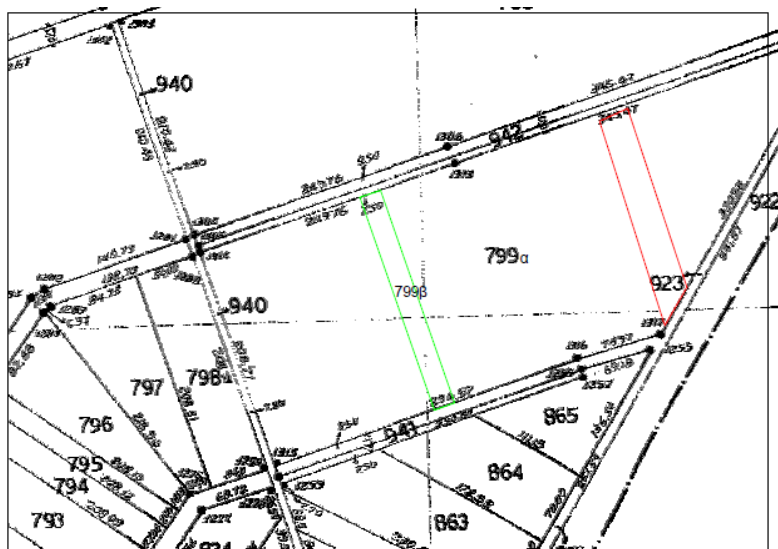

Υ Π Ο Μ Ν Η Μ Α

Αριθμός τεμαχίου	Έκταση τ.μ.	Χαρακτηρισμός	Παρατηρήσεις
Τμήμα 799α	5.432	Χέρσο κοινόχρηστο	Πρόκειται να εκμισθωθεί σύμφωνα με τις διατάξεις του Ν.4061/12 και του Ν.4235/14

συντεταγμένες τεμαχίου σύμφωνα με το τοπογραφικό διάγραμμα του Αγρ.Τοπογράφου Μηγ/κού Παπαντωνίου Γεωργίου

α/α	X	Y
A	690183.34	4607989.47
B	690209.00	4608001.50
Γ	690263.60	4607836.47
Δ	690243.34	4607800.70
A	690183.34	4607989.47