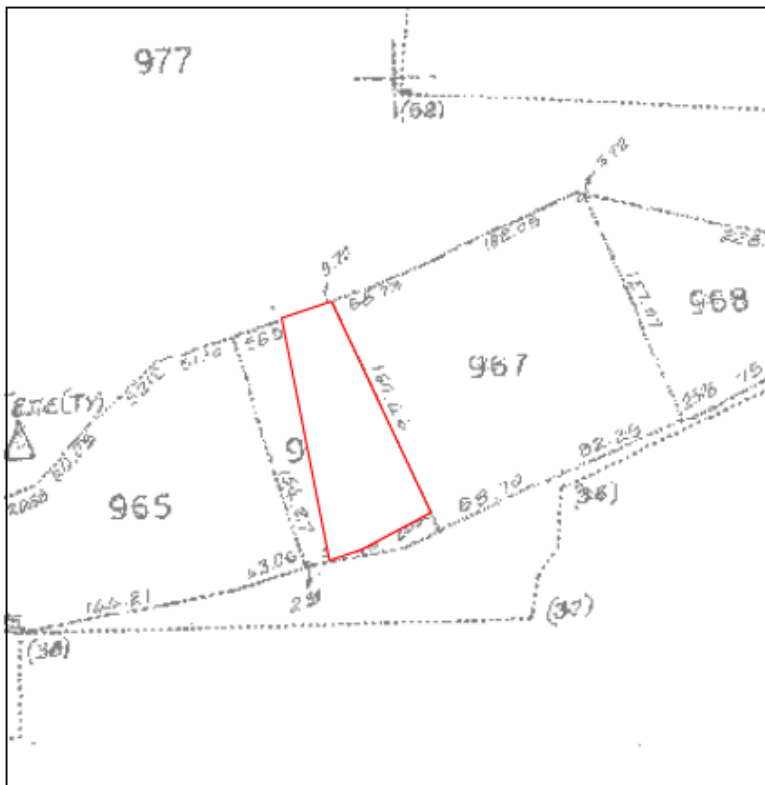

Ταχ.Δ/ση : Ραιδεστού 9
Ταχ.Κωδ. : 68200 Ορεστιάδα
Τηλέφωνο : 2552081725
TELEFAX : 2552023328

Ορεστιάδα 11-01-2018

Α Π Ο Σ Π Α Σ Μ Α

ΑΓΡΟΚΤΗΜΑ ΚΑΝΑΔΑ
ΣΥΜΠΛΗΡΩΜΑΤΙΚΗ ΔΙΑΝΟΜΗ 1992

ΚΛΙΜΑΚΑ 1:5000

Υ Π Ο Μ Ν Η Μ Α

Αριθμός τεμαχίου	Έκταση τ.μ.	Χαρακτηρισμός	Παρατηρήσεις
Τμήμα 966	8.015	Διαθέσιμο	Πρόκειται να εκμισθωθεί σύμφωνα με τις διατάξεις του Ν.4061/12 και του Ν.4235/14

συντεταγμένες τεμαχίου σύμφωνα με το τοπογραφικό διάγραμμα των ορθοφωτοχαρτών της Ε.Α.Σ Ορεστιάδας

α/α	X	Y
A	698876.19	4615345.82
B	698939.73	4615211.24
Γ	698896.00	4615188.00
Δ	698885.00	4615184.00
Ε	698875.00	4615181.00
Z	698844.50	4615335.41
H	698876.19	4615345.82