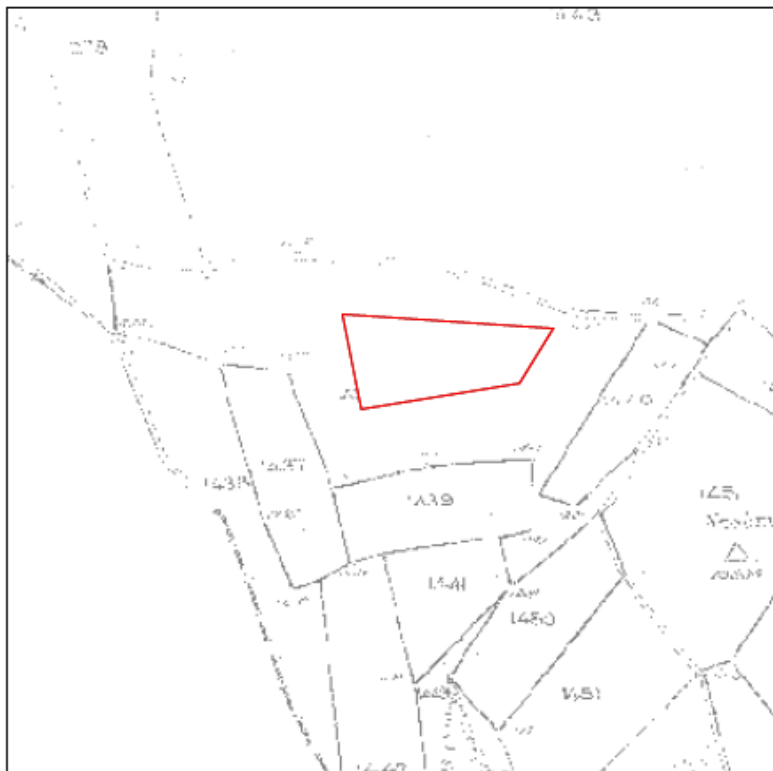

Ταχ.Δ/ση : Ραιδεστού 9

Ταχ.Κωδ. : 68200 Ορεστιάδα

Τηλέφωνο : 2552081725

TELEFAX : 2552023328

Ορεστιάδα 20-02-2018

Α Π Ο Σ Π Α Σ Μ Α

ΑΓΡΟΚΤΗΜΑ ΘΥΡΕΑΣ
ΑΡΧΙΚΗ ΔΙΑΝΟΜΗ 1959

ΚΛΙΜΑΚΑ 1:5000

α/α	X	Y
A	707973.97	4586664.06
B	708111.06	4586655.05
Γ	708089.04	4586618.98
Δ	707986.01	4586601.93
E	707973.97	4586664.06