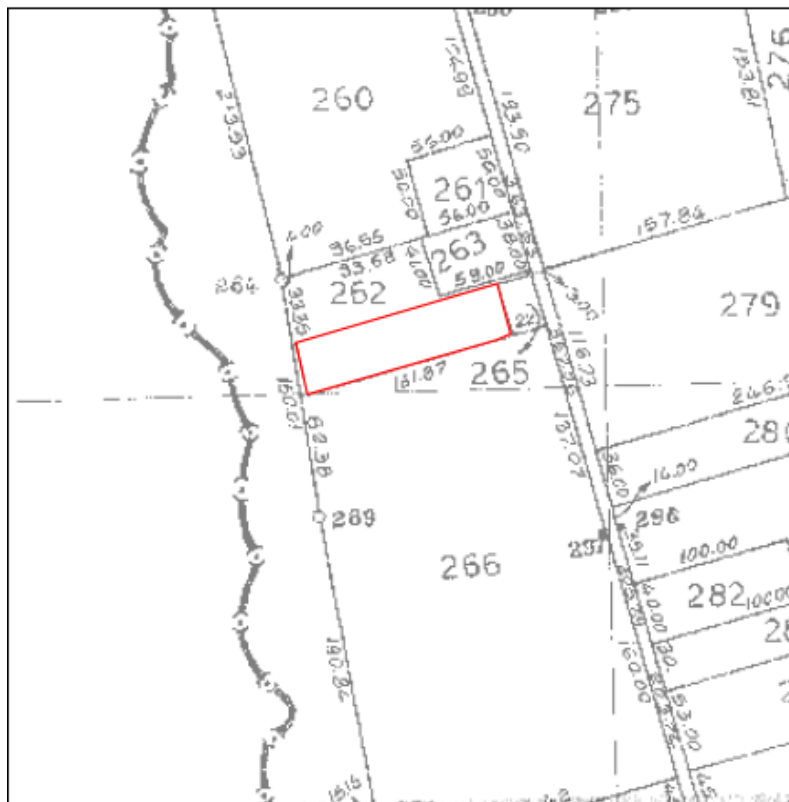

Ταχ.Δ/ση : Ραιδεστού 9

Ταχ.Κωδ. : 68200 Ορεστιάδα

Τηλέφωνο : 2552081725

TELEFAX : 2552023328

Ορεστιάδα 14-02-2018

Α Π Ο Σ Π Α Σ Μ Α

ΑΓΡΟΚΤΗΜΑ ΚΑΒΥΛΗΣ
ΑΝΑΔΑΣΜΟΣ 1983-87 ΑΝΑΘ/ΣΗ 1989-91

ΚΛΙΜΑΚΑ 1:5000

α/α	X	Y
A	707424.13	4604827.49
B	707551.31	4604864.71
Γ	707559.87	4604832.99
Δ	707550.87	4604829.29
E	707431.45	4604794.95
Z	707429.52	4604804.03
H	707426.00	4604819.51
Θ	707424.13	4604827.49