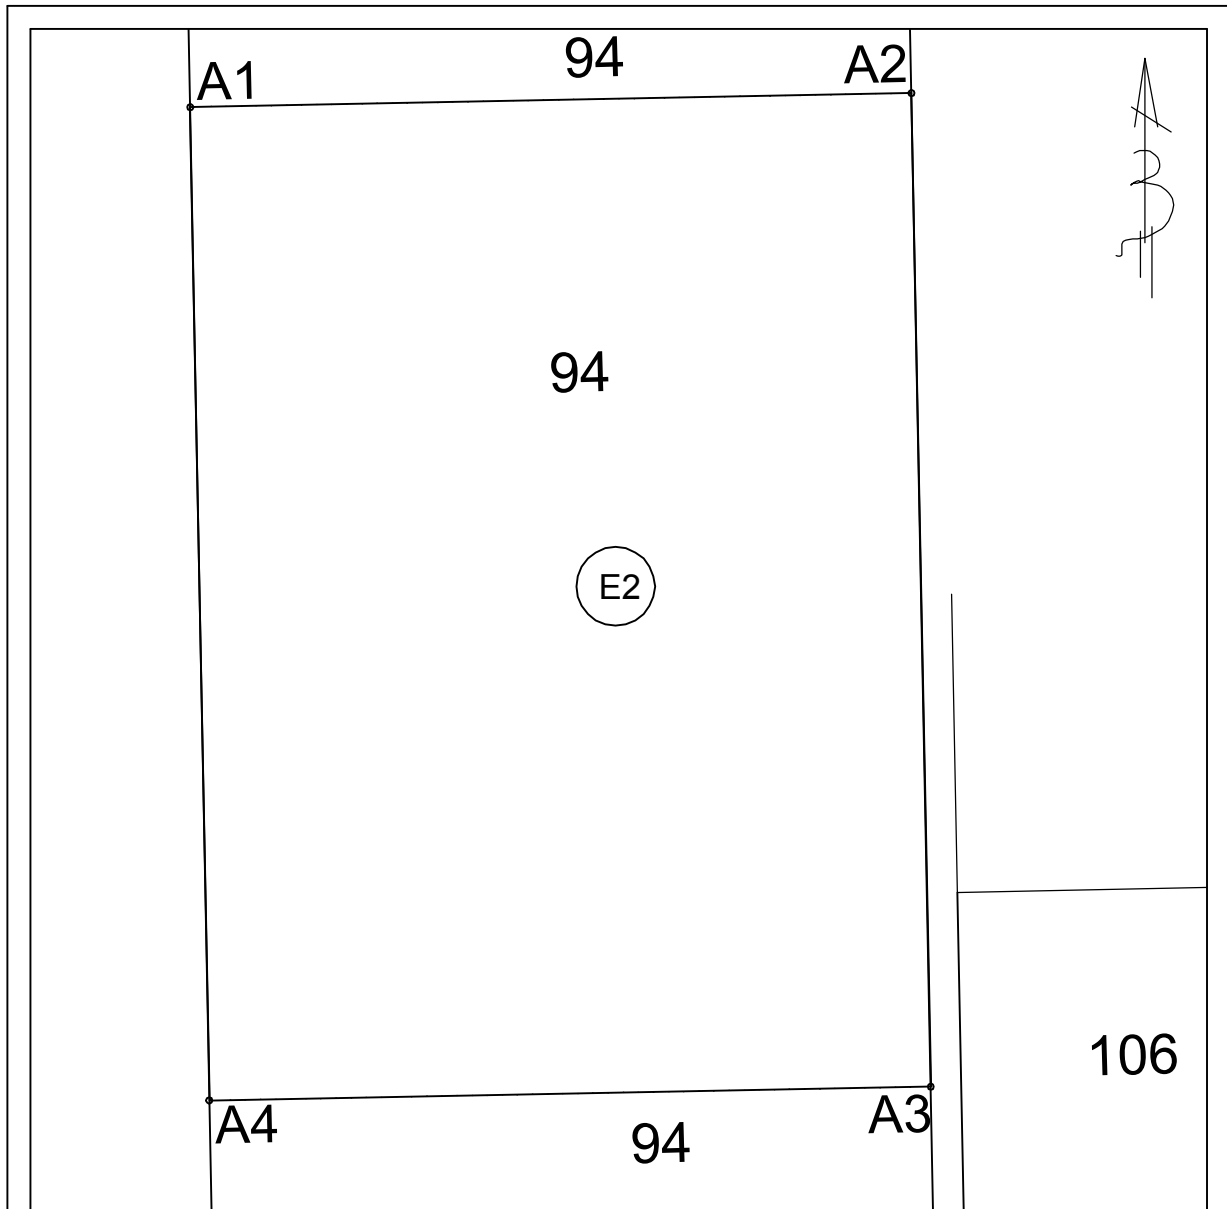

Δ/ΝΣΗ ΑΓΡ. ΟΙΚΟΝΟΜΙΑΣ &
ΚΤΗΝΙΑΤΡΙΚΗΣ ΠΕ ΕΒΡΟΥ

ΤΜΗΜΑ ΤΟΠΟΓΡΑΦΙΑΣ ΕΠΟΙΚΙΣΜΟΥ
& ΑΝΑΔΑΣΜΟΥ

ΔΙΑΓΡΑΜΜΑ ΤΟΥ ΤΕΜΑΧΙΟΥ Α1-Α2-Α3-Α4-Α5-Α1
ΑΝΑΔΑΣΜΟΥ ΑΓΡΟΚΤΗΜΑΤΟΣ ΦΥΛΑΚΤΟΥ
ΕΤΟΥΣ 1980-1985 (ΤΜΗΜΑ)

ΚΛΙΜΑΚΑ 1:1500

ΥΠΟΜΝΗΜΑ

ΑΝΑΔΑΣΜΟΣ ΑΓΡΟΚΤΗΜΑΤΟΣ ΦΥΛΑΚΤΟΥ ΕΤΟΥΣ 1980-1985
(ΤΜΗΜΑ)

ΠΑΛΑΙΟ ΚΑΘΕΣΤΩΣ

ΤΕΜΑΧΙΟ 94 = 66459 Τ.Μ ΚΟΙΝΟΧΡΗΣΤΟ

ΝΕΟ ΚΑΘΕΣΤΩΣ

ΤΕΜΑΧΙΟ Α1-Α2-Α3-Α4-Α1 (τμήμα τεμαχίου 94) = 28233 Τ.Μ

ΠΡΟΣ ΕΚΜΙΣΘΩΣΗ

ΣΥΝΤΕΤΑΓΜΕΝΕΣ ΕΓΣΑ 87

A1 691995.544,4546889.492
A2 692138.673,4546892.258
A3 692142.544,4546695.111
A4 691999.365,4546692.345