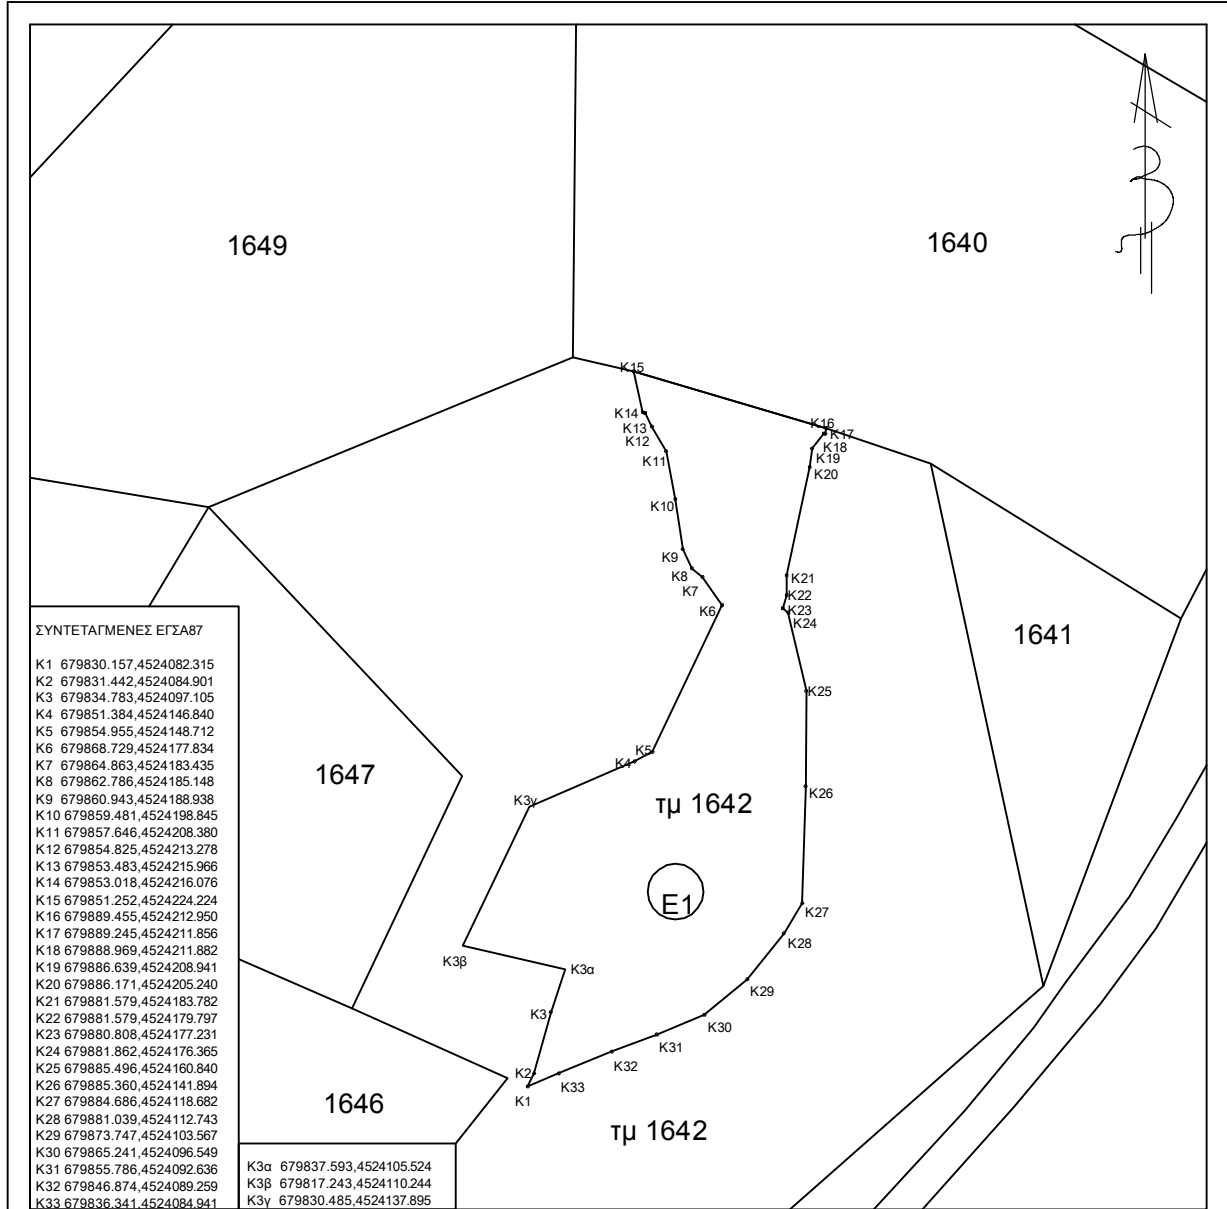

Δ/ΝΣΗ ΑΓΡ. ΟΙΚΟΝΟΜΙΑΣ &
ΚΤΗΝΙΑΤΡΙΚΗΣ ΠΕ ΕΒΡΟΥ

ΤΜΗΜΑ ΤΟΠΟΓΡΑΦΙΑΣ ΕΠΟΙΚΙΣΜΟΥ
& ΑΝΑΔΑΣΜΟΥ

ΔΙΑΓΡΑΜΜΑ ΤΟΥ ΤΕΜΑΧΙΟΥ 1642 Α.Δ 1938
ΑΓΡΟΚΤΗΜΑΤΟΣ ΔΟΡΙΣΚΟΥ ΑΛΕΞΑΝΔΡΟΥΠΟΛΗΣ
ΚΛΙΜΑΚΑ 1:1500

ΥΠΟΜΝΗΜΑ

ΑΡΧΙΚΗ ΔΙΑΝΟΜΗ 1938 ΑΓΡΟΚΤΗΜΑΤΟΣ ΔΟΡΙΣΚΟΥ

ΠΑΛΑΙΟ ΚΑΘΕΣΤΩΣ

ΤΕΜΑΧΙΟ 1642 = 26125 Τ.Μ

ΧΕΡΣΟΛΙΒΑΔΟ ΚΟΙΝΟ

ΝΕΟ ΚΑΘΕΣΤΩΣ

ΤΜΗΜΑ ΤΕΜΑΧΙΟΥ 1642= Ε1(Κ1,Κ2,Κ3,Κ3α,Κ3β,Κ3γ,...,Κ 32,Κ33,Κ1) = 4559 Τ.Μ ΠΡΟΣ ΕΝΟΙΚΙΑΣΗ

(ΑΙΤΗΣΗ ΔΕΛΗΔΟΥΚΑΣ ΧΡΗΣΤΟΣ)

ΑΛΕΞ/ΠΟΛΗ 27 / 11 /2017
Ο ΣΥΝΤΑΞΑΣ